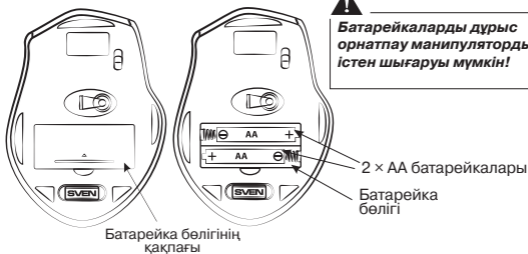

Оптикалық сымсыз тілтіуір

- Тілтіуірді ажыратқышпен ④ қосыңыз. Манипуляторды белсендіру үшін, тілтіуірдегі кез келген түймешікті басу немесе бұрау доңғалағын бұрау жеткілікті. Егер барлығы дұрыс қосылған болса, тілтіуір автоматты түрде қосылады.

Батарейкаларды дұрыс орнатпау манипуляторды істен шығаруы мүмкін!

4-сурет. Батарейкаларды орнату