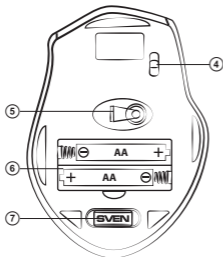

Пайдаланушының нұсқаулығы

RX-525 SILENT WIRELESS

4. СИПАТТАМАСЫ

- ① Бұрау доңғалағы
- ② Тінтуірді рұқсат ету ауыстырғышы
- ③ «Алға» және «артқа» навигациясының қосымша түймешіктері
- ④ Қорек ажыратқыштары (жоғары/төмен)
- ⑤ Оптикалық қадаға (сенсор)
- ⑥ Батарейка бөлігі
- ⑦ Ресивер (қабылдағыш)
- ⑧ USB коннекторы

2-сурет. Астынан қарағандағы көрінісі