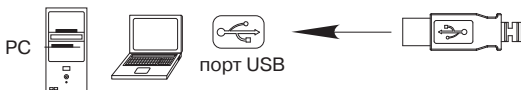

Благодарим Вас за покупку мыши TM SVEN!

Перед эксплуатацией устройства внимательно ознакомьтесь с настоящим Руководством и сохраните его на весь период использования.

АВТОРСКОЕ ПРАВО

© 2014. SVEN PTE. LTD. Версия 1.0 (V 1.0).

Данное Руководство и содержащаяся в нем информация защищены авторским правом. Все права защищены.

ТОРГОВЫЕ МАРКИ

Все торговые марки являются собственностью их законных владельцев.

ПРЕДУПРЕЖДЕНИЕ ОБ ОГРАНИЧЕНИИ ОТВЕТСТВЕННОСТИ

Несмотря на приложенные усилия сделать Руководство более точным, возможны некоторые несоответствия. Информация данного Руководства предоставлена на условиях «как есть». Автор и издатель не несут ответственности перед лицом или организацией за ущерб или повреждения, произошедшие от информации, содержащейся в данном Руководстве.

ОСОБЕННОСТИ

- Высокоточная оптическая технология
- Работает практически на любой поверхности
- Стильный эргономичный дизайн
- Разрешение – 1000 dpi
- Интерфейс USB
- Драйверы для Windows XP/Vista/7/8 не требуются
- Естественная форма манипулятора удобна для руки

СИСТЕМНЫЕ ТРЕБОВАНИЯ

- ОС Windows XP/Vista/7/8, Mac OS 10.4 или выше, Linux.
- Свободный разъем USB.

ПОДГОТОВКА К РАБОТЕ

- Подключите манипулятор к свободному USB-разъему ПК.
- После подключения к порту USB ПК автоматически распознает устройство.

Техническая поддержка на сайте www.sven.fi