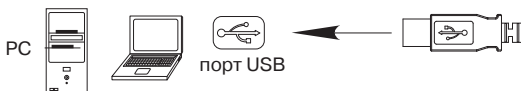

ОСОБЛИВОСТІ

- Високоточна оптична технологія
- Працює практично на будь-якій поверхні
- Стильний ергономічний дизайн
- Роздільна здатність 1000 dpi
- Інтерфейс USB
- Для Windows XP/Vista/7/8 драйвери непотрібні
- Природна форма маніпулятора зручна для руки

СИСТЕМНІ ВИМОГИ

- ОС Windows XP/Vista/7/8, Mac OS 10.4 або вище, Linux.
- Вільний порт USB.

ПІДГОТОВКА ДО РОБОТИ

- Під'єднайте маніпулятор до вільного порту USB ПК.
- Після підключення до порту USB ПК автоматично розпізнає пристрій.