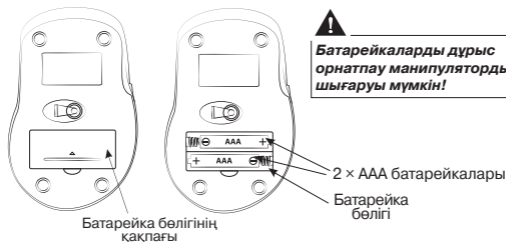

2-сурет. Астынан
қарағандағы көрінісі

1-сурет. Үстінен
қарағандағы көрінісі

3-сурет. Ресивер

5. ЖҰМЫСҚА ДАЙЫНДЫҚ

- Тінтуірдің батарейка бөлігінің қақпағын ④ ашыңыз, полярлықты сақтап, 2 AAA батарейкасын бөлікке салыңыз, соңынан батарейка бөлігінің қақпағын жабыңыз (4-суретті қараңыз).
- Наноқабылдағышты (ресиверді) ⑥ тінтуірден (5-сурет) шығарып алып, ДК-өшірмей, оны компьютердің USB еркін портына қосыңыз (5-сурет). Манипуляторды белсендіру үшін, тінтуірдегі кез келген түймешікті баса немесе бұрау доңғалағын бұрау жеткілікті. Егер барлығы дұрыс қосылған болса, тінтуір автоматты түрде қосылады.

4-сурет. Батареяларды орнату

- Наноқабылдағышты жабық металл кеңістікке (үстелдің жәшігі, қорап, сейф) орналастырмаңыз, өйткені металл экран радиосигналды өткізбейді.
- Егер батареялар қуатынан айырылған болса, тінтеуір серпіліп жұмыс істейді. Бұл дегеніміз, 4-суретте көрсетілгендей етіп, батареяларды жаңасына ауыстыру қажет екенін білдіреді.