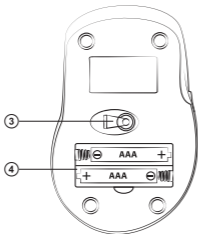

2-сурет. Астынан
қарағандағы көрінісі

1-сурет. Үстінен
қарағандағы көрінісі

3-сурет. Ресивер

5. ЖҰМЫСҚА ДАЙЫНДЫҚ

- Тінтуірдің батарейка бөлігінің қақпағын ④ ашыңыз, полярлықты сақтап, 2 AAA батарейкасын бөлікке салыңыз, соңынан батарейка бөлігінің қақпағын жабыңыз (4-суретті қараңыз).
- Наноқабылдағышты (ресиверді) ⑥ тінтуірден (5-сурет) шығарып алып, ДК-өшірмей, оны компьютердің USB еркін портына қосыңыз (5-сурет). Манипуляторды белсендіру үшін, тінтуірдегі кез келген түймешікті баса немесе бұрау доңғалағын бұрау жеткілікті. Егер барлығы дұрыс қосылған болса, тінтуір автоматты түрде қосылады.