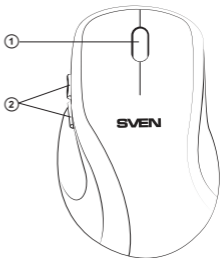

2-сурет. Астынан
қарағандағы көрінісі

1-сурет. Үстінен
қарағандағы көрінісі

3-сурет. Ресивер

5. ЖҰМЫСҚА ДАЙЫНДЫҚ

- Тінтуірдің батарейка бөлігінің қақпағын ④ ашыңыз, полярлықты сақтап, 2 AAA батарейкасын бөлікке салыңыз, соңынан батарейка бөлігінің қақпағын жабыңыз (4-суретті қараңыз).
- Наноқабылдағышты (ресиверді) ⑥ тінтуірден (5-сурет) шығарып алып, ДК-өшірмей, оны компьютердің USB еркін портына қосыңыз (5-сурет). Манипуляторды белсендіру үшін, тінтуірдегі кез келген түймешікті баса немесе бұрау доңғалағын бұрау жеткілікті. Егер барлығы дұрыс қосылған болса, тінтуір автоматты түрде қосылады.