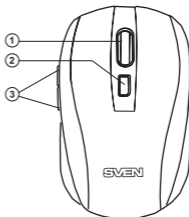

4. СИПАТТАУ

- ① Бұрау доңғалағы
- ② Тінтіуірді рұқсат ету ауыстырғышы
- ③ «Алға» және «артқа» навигациясының қосымша түймешіктері
- ④ Оптикалық қадағы (сенсор)
- ⑤ Батарейкалар тұратын бөлім қақпағы
- ⑥ Ресивер (қабылдағыш)
- ⑦ USB коннекторы

1-сурет. Үстінен қарағандағы көрінісі