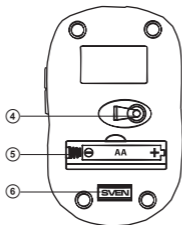

2-сурет. Астынан қарағандағы көрінісі