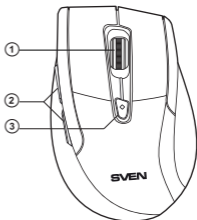

RX-370 WIRELESS

Пайдаланушының нұсқаулығы

4. СИПАТТАУ

- ① Бұрау доңғалағы
- ② Қосымша навигация түймелері
- ③ Рұқсат ету дрі қосып-ажыратқышы
- ④ Қоректендіруден ажыратқыш
- ⑤ Оптикалық қадағы (сенсор)
- ⑥ Батарейкалар тұратын бөлім
- ⑦ Ресивер (қабылдағыш)
- ⑧ USB коннекторы

1-сурет. Үстінен қарағандағы түрі