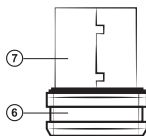

4. СИПАТТАУ

- ① Бұрау доңғалағы
- ② Рұқсат ету дрі қосып-ажыратқышы
- ③ Қосымша навигация түймелері
- ④ Оптикалық қадағы (сенсор)
- ⑤ Батарейкалар тұратын бөлім
- ⑥ Ресивер (қабылдағыш)
- ⑦ USB коннекторы

2-сурет. Астынан
 қарағандағы түрі

1-сурет. Үстінен
 қарағандағы түрі

3-сурет. Ресивер

5. ЖҰМЫСҚА ДАЙЫНДЫҚ

• Тінтіуірдің батарейкалар тұратын бөлімінің ⑤ қақпағын ашып, AA типті 1 батарейканы қарама-қарсылықты сақтай отырып, салыңыз, сосын батарейкалар тұратын бөлімнің қақпағын жабыңыз (4-сур. қараңыз).