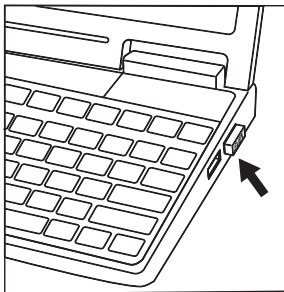

6-сурет. Ресиверді қосу