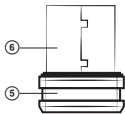

4. DESCRIERE

- ① Rotiță de derulare
- ② ON/OFF: întrerupătorul alimentării
- ③ Compartimentul pentru baterii
- ④ Senzor optic
- ⑤ Receiver (receptor)
- ⑥ Conector USB

Imag. 2. Vedere de jos

Imag. 1. Vedere de sus

Imag. 3. Receptor

5. PREGĂTIREA PENTRU FUNCȚIONARE

- Deschideți capacul compartimentului pentru baterii ③ al mouse-ului, introduceți două baterii de tip AA, ținând cont de polaritate, apoi închideți compartimentul pentru baterii (vezi imag. 4)
- Conectați receptorul Nano (receiver) ⑤ (din set) la intrarea liberă USB a computerului (imag. 5).