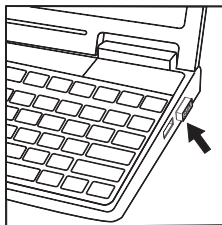

Imag. 5. Conectarea receptorului