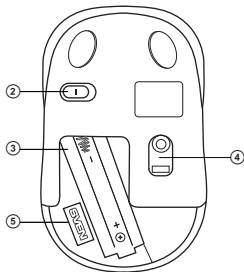

2. SETUL COMPLET

- Mouse optic – 1 buc.
- Receptor Nano 2,4 GHz USB – 1 buc.
- Baterie de tip AA – 1 buc.
- Manual de utilizare – 1 buc.
- Talon de garanție – 1 buc.

3. CERINȚE DE SISTEM

- Sistem de operare Windows XP/Vista/7/8.
- Mufă USB liberă.

4. DESCRIERE

- ① Rotiță de derulare
- ② ON/OFF: întrerupătorul alimentării
- ③ Compartimentul pentru baterii
- ④ Senzor optic
- ⑤ Receiver (receptor)
- ⑥ Conector USB

Imag. 2. Vedere de jos

Imag. 1. Vedere de sus

Imag. 3. Receptor

5. PREGĂTIREA PENTRU FUNCȚIONARE

- Deschideți capacul compartimentului pentru baterii ③ al mouse-ului, introduceți două baterii de tip AA, ținând cont de polaritate, apoi închideți compartimentul pentru baterii (vezi imag. 4)
- Conectați receptorul Nano (receiver) ⑤ (din set) la intrarea liberă USB a computerului (imag. 5).