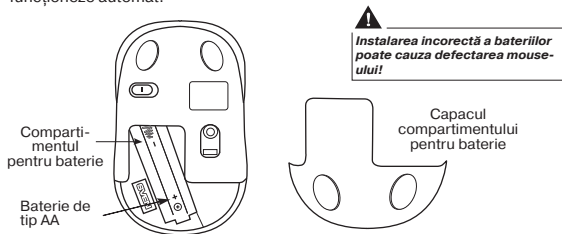

- Porniți mouse-ul de la întrerupătorul ②, poziția ON. Pentru activarea mouse-ului este suficient doar să apăsați oricare dintre butoane sau să mișcați roțița de derulare. În cazul în care conectarea a reușit, mouse-ul începe să funcționeze automat.

Imag. 4. Instalarea bateriilor