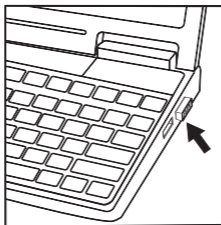

5-сурет. Ресиверді қосу