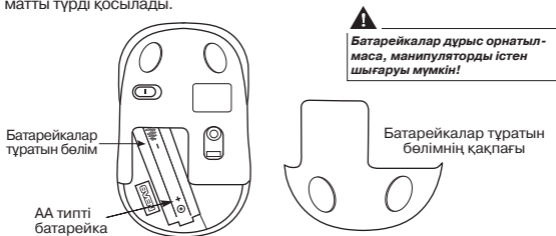

4. СИПАТТАУ

- ① Бұрау доңғалақшасы
- ② ON/OFF: қуат көзі ажыратқышы
- ③ Батарейкалар тұратын бөлім
- ④ Оптикалық қадағы (сенсор)
- ⑤ Ресивер (қабылдағыш)
- ⑥ USB коннекторы

2-сурет. Астынан
қарағандағы түрі

1-сурет. Үстінен қарағандағы
түрі

3-сурет. Ресивер

5. ЖҰМЫСҚА ДАЙЫНДАУ

- Тінтіюірдің ③ батареялар тұратын бөлімінің қақпағын ашыңыз, қарама-қарсылықты сақтай отырып, AA батареяларын салыңыз да, қақпақты жабыңыз (4-суретті қараңыз).
- Наноқабылдағышты (ресивер) ⑤ (жиынтықтан) компьютердің USB бос портына қосыңыз (5-сурет).

- Тінтіуірді ② ажыратқыш арқылы қосып, ON түріне қойыңыз. Манипулярьды белсендіру үшін тінтіуірдің кенз келген түймесін басыңыз немесе бұрау доңғалақшасын бұраңыз. Барлығы дұрыс қосылса, тінтіуір автоматты түрді қосылады.