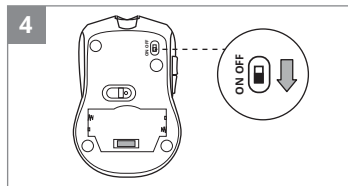

[www.sven.fi](http://www.sven.fi)

2B0622

**SVEN**<sup>®</sup>

**QUICK START GUIDE**  
WIRELESS MOUSE

www.sven.fi

**RX-350W**

<https://www.sven.fi/en/catalog/mouse.htm>