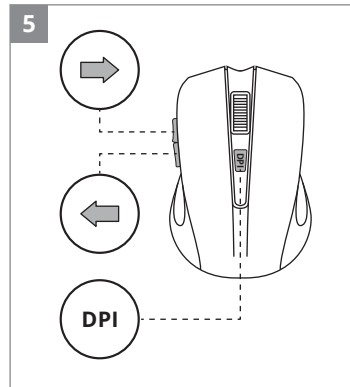

[www.sven.fi](http://www.sven.fi)

2B0622

**SVEN**<sup>®</sup>

**QUICK START GUIDE**  
WIRELESS MOUSE

www.sven.fi

**RX-350W**

<https://www.sven.fi/en/catalog/mouse.htm>