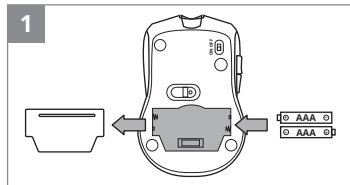

[www.sven.fi](http://www.sven.fi)

2B0622

**SVEN**<sup>®</sup>

**QUICK START GUIDE**  
WIRELESS MOUSE

www.sven.fi

**RX-350W**

<https://www.sven.fi/en/catalog/mouse.htm>