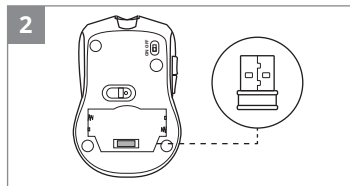

[www.sven.fi](http://www.sven.fi)

2B0622

**SVEN**<sup>®</sup>

**QUICK START GUIDE**  
WIRELESS MOUSE

www.sven.fi

**RX-350W**

<https://www.sven.fi/en/catalog/mouse.htm>