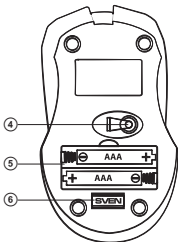

2. ЖИЫНТЫҚТЫЛЫҚ

- Оптикалық тінтеуір – 1 дана
- 2,4 ГГц USB-наноқабылдағыш – 1 дана
- AAA типті батареикалар – 2 дана
- Пайдаланушының нұсқаулығы – 1 дана
- Кепілдік талоны – 1 дана

3. ЖҮЙЕЛІ ТАЛАПТАР

- Windows XP/Vista/7/8 ОЖ-сі
- USB еркін порты

2-сурет. Астынан
қарағандағы түрі

1-сурет. Үстінен
қарағандағы түрі

3-сурет. Ресивер

5. ЖҰМЫСҚА ДАЙЫНДЫҚ

- Откройте крышку батарейного отсека ⑤ мыши, вставьте 2 батарейки AAA в отсек, придерживаясь полярности, потом закройте крышку батарейного отсека (см. рис. 4).
- Нанокабылдағышты (ресиверді) ⑥ тінтуірден (5-сурет) шығарып алып, ДК-өшірмей, оны компьютердің USB еркін портына қосыңыз (5-сурет). Манипуляторды белсендіру үшін, тінтуірдегі кез келген түймешікті басу немесе бұрау доңғалағын бұрау жеткілікті. Егер барлығы дұрыс қосылған болса, тінтуір автоматты түрде қосылады.