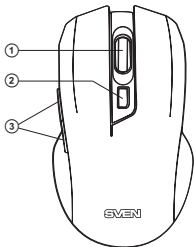

RX-350 WIRELESS

Пайдаланушының нұсқаулығы

4. СИПАТТАУ

- ① Бұрау доңғалағы
- ② Рұқсат ету ді қосып-ажыратқышы
- ③ Қосымша навигация түймелері
- ④ Оптикалық қадағы (сенсор)
- ⑤ Батарейкалар тұратын бөлім
- ⑥ Ресивер (қабылдағыш)
- ⑦ USB коннекторы

2-сурет. Астынан
қарағандағы түрі

1-сурет. Үстінен
қарағандағы түрі

3-сурет. Ресивер

5. ЖҰМЫСҚА ДАЙЫНДЫҚ

- Откройте крышку батарейного отсека ⑤ мыши, вставьте 2 батарейки AAA в отсек, придерживаясь полярности, потом закройте крышку батарейного отсека (см. рис. 4).
- Нанокабылдағышты (ресиверді) ⑥ тінтуірден (5-сурет) шығарып алып, ДК-өшірмей, оны компьютердің USB еркін портына қосыңыз (5-сурет). Манипуляторды белсендіру үшін, тінтуірдегі кез келген түймешікті басу немесе бұрау доңғалағын бұрау жеткілікті. Егер барлығы дұрыс қосылған болса, тінтуір автоматты түрде қосылады.