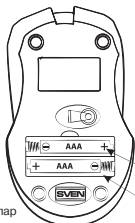

2-сурет. Астынан
қарағандағы түрі

1-сурет. Үстінен
қарағандағы түрі

3-сурет. Ресивер

5. ЖҰМЫСҚА ДАЙЫНДЫҚ

- Откройте крышку батарейного отсека ⑤ мыши, вставьте 2 батарейки AAA в отсек, придерживаясь полярности, потом закройте крышку батарейного отсека (см. рис. 4).
- Нанокабылдағышты (ресиверді) ⑥ тінтуірден (5-сурет) шығарып алып, ДК-өшірмей, оны компьютердің USB еркін портына қосыңыз (5-сурет). Манипуляторды белсендіру үшін, тінтуірдегі кез келген түймешікті басу немесе бұрау доңғалағын бұрау жеткілікті. Егер барлығы дұрыс қосылған болса, тінтуір автоматты түрде қосылады.

Батарейкалар тұратын бөлімнің қақпағы

Батарейкалар тұратын бөлім

Дұрыс орнатылмаған
 батарейкалар мани-
 пуляторды істен шығаруы
 мүмкін!

2 × AAA батарейкалары

4-сурет. Батарейкаларды орнату

5-сурет. Тінтіуір корпусынан ресиверді суыру