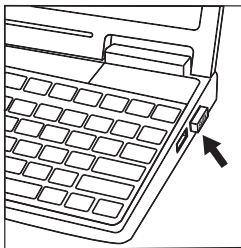

2-сурет. Астынан
қарағандағы түрі

1-сурет. Үстінен
қарағандағы түрі

3-сурет. Ресивер

5. ЖҰМЫСҚА ДАЙЫНДЫҚ

- Откройте крышку батарейного отсека ⑤ мыши, вставьте 2 батарейки AAA в отсек, придерживаясь полярности, потом закройте крышку батарейного отсека (см. рис. 4).
- Нанокабылдағышты (ресиверді) ⑥ тінтуірден (5-сурет) шығарып алып, ДК-өшірмей, оны компьютердің USB еркін портына қосыңыз (5-сурет). Манипуляторды белсендіру үшін, тінтуірдегі кез келген түймешікті басу немесе бұрау доңғалағын бұрау жеткілікті. Егер барлығы дұрыс қосылған болса, тінтуір автоматты түрде қосылады.

Батарейкалар тұратын бөлімнің қақпағы

Батарейкалар тұратын бөлім

Дұрыс орнатылмаған
 батарейкалар мани-
 пуляторды істен шығаруы
 мүмкін!

2 × AAA батарейкалары

4-сурет. Батарейкаларды орнату

5-сурет. Тінтіуір корпусынан ресиверді суыру