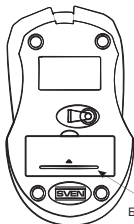

2-сурет. Астынан
қарағандағы түрі

1-сурет. Үстінен
қарағандағы түрі

3-сурет. Ресивер

5. ЖҰМЫСҚА ДАЙЫНДЫҚ

- Откройте крышку батарейного отсека ⑤ мыши, вставьте 2 батарейки AAA в отсек, придерживаясь полярности, потом закройте крышку батарейного отсека (см. рис. 4).
- Нанокабылдағышты (ресиверді) ⑥ тінтуірден (5-сурет) шығарып алып, ДК-өшірмей, оны компьютердің USB еркін портына қосыңыз (5-сурет). Манипуляторды белсендіру үшін, тінтуірдегі кез келген түймешікті басу немесе бұрау доңғалағын бұрау жеткілікті. Егер барлығы дұрыс қосылған болса, тінтуір автоматты түрде қосылады.

Батарейкалар тұратын бөлімнің қақпағы

Батарейкалар тұратын бөлім

Дұрыс орнатылмаған
 батарейкалар мани-
 пуляторды істен шығаруы
 мүмкін!

2 × AAA батарейкалары

4-сурет. Батарейкаларды орнату

5-сурет. Тінтіуір корпусынан ресиверді суыру