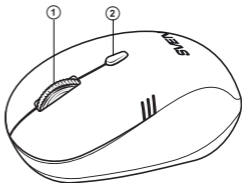

Пайдаланушының нұсқаулығы

4. СИПАТТАУ

- ① Бұрау доңғалағы
- ② Тінтіүірді рұқсат ету ауыстырғышы
- ③ Оптикалық қадағы (сенсор)
- ④ Батарейкалар тұратын бөлім қақпағы
- ⑤ Ресивер (қабылдағыш)
- ⑥ USB коннекторы

1-сурет. Жоғарыдан қарағандағы түрі