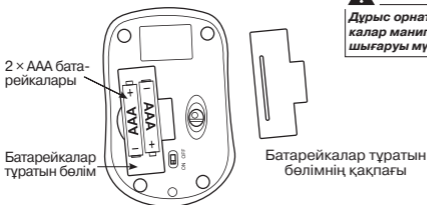

- Ажыратқыш ④ арқылы ON түріне қойып тілтіуірді қосыңыз. Манипуляторды белсендіру үшін тілтіуірдің кез келген батырмасын басса немесе бұрау доңғалағын басса жеткілікті. Егер барлығы дұрыс қосылса, тілтіуір автоматты түрде қосылады.

**Дұрыс орнатылмаған батарея-
калар манипуляторды істен
шығаруы мүмкін!**

4-сурет. Батареякаларды орнату