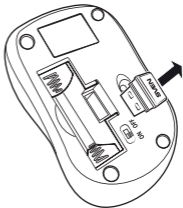

**Дұрыс орнатылмаған батарея-
калар манипуляторды істен
шығаруы мүмкін!**

4-сурет. Батареякаларды орнату

5-сурет. Ресиверді қосу

RX-320 WIRELESS

Пайдаланушының нұсқаулығы

- Жұмыс аяқталған соң ④ ажыратқышты OFF түріне ауыстырыңыз. Содан соң компьютердің USB портынан қабылдағышты ⑥ суырып, оны тінтіуірге қосыңыз (6-сурет). Қайта қолданғанда, қабылдағышты ⑥ тінтіуірден суырып, компьютердің USB портына салыңыз (7-сурет).
- Наноқабылдағышты жабық металл жерге салмаңыз (үстелдің тартпасы, қорап, сейф), себебі металл экран радиосигналдарды өткізбейді.
- Батареялар заряды таусылса, тінтіуір жұлқып істейді. Яғни батареяларды жаңасына 4-суретте көрсетілгендей етіп, ауыстыру қажет.

6-сурет. Тінтіуір корпусына ресиверді орнату

7-сурет. Тінтіуір корпусына ресиверді алу

Маңызды

- Осы құрылғы энергия сақтау бойынша өте жоғары талаптарға жауап береді. Ұзақ уақыт жұмыс істемегенде манипулятор үнемді «ұйықтау» режиміне көшеді. Тінтіуірдің жұмысын жаңғырту үшін, кез келген пернені немесе бұрау доңғалағын басыңыз.