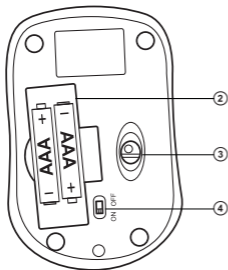

2. ЖИЫНТЫҚТЫЛЫҚ

- Оптикалық тінтеуір – 1 дана
- 2,4 ГГц USB-наноқабылдағыш – 1 дана
- AAA типті батарейкалар – 2 дана
- Пайдаланушының нұсқаулығы – 1 дана
- Кепілдік талоны – 1 дана

3. ЖҮЙЕЛІ ТАЛАПТАР

- Windows XP/Vista/7/8 ОЖ-сі
- USB еркін порты

Пайдаланушының нұсқаулығы

4. СИПАТТАУ

- ① Бұрау доңғалақшасы
- ② Батарейкалар тұратын бөлім
- ③ Оптикалық қадағы (сенсор)
- ④ ON/OFF: қоректенуден ажыратқыш
- ⑤ USB коннекторы
- ⑥ Ресивер (қабылдағыш)

1-сурет. Үстінен қарағандағы түрі