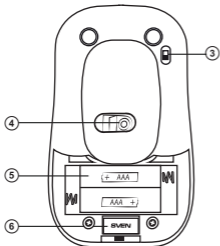

2-сурет. Астынан қарағандағы түрі