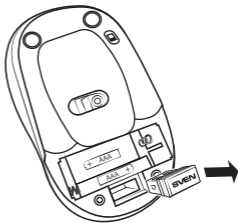

1-сурет. Үстінен қарағандағы түрі

2-сурет. Астынан қарағандағы түрі

3-сурет. Ресивер

5. ЖҰМЫСҚА ДАЙЫНДАУ

- Тінтіуірдің батареялар тұратын бөлімінің ⑤ қақпағын ашып, AAA типті екі батареяны қарама-қарсылықты сақтай отырып, салыңыз, сосын батареялар тұратын бөлімнің қақпағын жабыңыз (4-сур. қараңыз).
- Наноқабылдағышты (ресивер) ⑥ (жиынтықтан) компьютердің бос USB-портына қосыңыз (5-сурет).
- Сосын ③ ажыратқыш арқылы тінтіуірді өшіріңіз, оны белсендіру үшін кез келген түймесін немесе бұрау доңғалақшасын бұраңыз. Егер бәрі дұрыс қосылса, тінтіуір автоматты түрде іске қосылады.

4-сурет. Батарейкаларды орнату

5-сурет. Ресиверді қосу

RX-305 WIRELESS

Пайдаланушының нұсқаулығы

- Жұмыс аяқталған соң ДК USB портынан ⑥ қабылдағышты суырып, оны тінтіюрге тығыңыз (6-сурет). Қайта пайдаланатын болсаңыз, ⑥ қабылдағышты тінтіюірден суырып (7-сурет), қайтадан ДК USB портына қосасыз.
- Наноқабылдағышты жабық металл жерге салмаңыз (үстелдің тартпасы, қорап, сейф), себебі металл экран радиосигналдарды өткізбейді.
- Батарейкалары отырса, тінтіюір үзіп жұмыс істейтін болады, ол кезде 4-суретте көрсеткендей етіп батарейкаларын ауыстыру керек.

6-сурет. Тінтіюір корпусына ресиверді орнату

7-сурет. Тінтіюір корпусына ресиверді алу

⚠ Маңызды

- **Бұл құрылғы өте жоғары деңгейде энергия үнемдейді. Тінтіюірдің төменгі жағындағы ③ ажыратқышы арқылы өшіріңіз/қосыңыз – бұл Сізге батарейкаларды үнемдейді.**