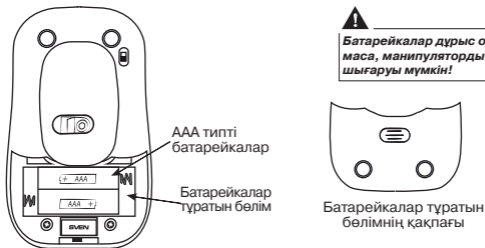

Пайдаланушының нұсқаулығы

4. СИПАТТАУ

- ① Бұрау доңғалақшасы
- ② Рұқсат ету ауыстырғышы dpi
- ③ Қуат көзі ажыратқышы
- ④ Оптикалық қадағы (сенсор)
- ⑤ Батарейкалар тұратын бөлім
- ⑥ Ресивер (қабылдағыш)
- ⑦ USB коннекторы

1-сурет. Үстінен қарағандағы түрі

2-сурет. Астынан қарағандағы түрі

3-сурет. Ресивер

5. ЖҰМЫСҚА ДАЙЫНДАУ

- Тінтіуірдің батареялар тұратын бөлімінің ⑤ қақпағын ашып, AAA типті екі батареяны қарама-қарсылықты сақтай отырып, салыңыз, сосын батареялар тұратын бөлімнің қақпағын жабыңыз (4-сур. қараңыз).
- Наноқабылдағышты (ресивер) ⑥ (жиынтықтан) компьютердің бос USB-портына қосыңыз (5-сурет).
- Сосын ③ ажыратқыш арқылы тінтіуірді өшіріңіз, оны белсендіру үшін кез келген түймесін немесе бұрау доңғалақшасын бұраңыз. Егер бәрі дұрыс қосылса, тінтіуір автоматты түрде іске қосылады.