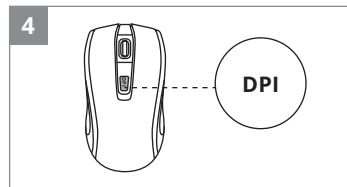

[www.sven.fi](http://www.sven.fi)

2B0623

**SVEN®**

**QUICK START GUIDE**  
WIRELESS MOUSE

www.sven.fi

**RX-220W**

<https://www.sven.fi/en/catalog/mouse.htm>