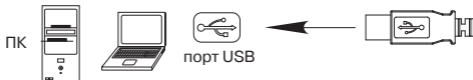

ПІДГОТОВКА ДО РОБОТИ

- Увімкніть комп'ютер.
- Під'єднайте маніпулятор до порту USB або PS/2.

ВИРІШЕННЯ МОЖЛИВИХ ПРОБЛЕМ

Проблема	Вирішення
Маніпулятор не працює.	1. Від'єднайте мишу від ПК і перевірте контакти роз'ємів на предмет можливого пошкодження. Якщо жодних зовнішніх ушкоджень не виявлено та контакти справні, під'єднайте мишу до ПК знову. 2. Зверніться до найближчого сервіс-центру.

ТЕХНІЧНІ ХАРАКТЕРИСТИКИ

Характеристики та од. виміру	Значення
Сумісність з ОС	Windows 98/Me/2000/XP/Vista/7
Тип миші	оптична
Роздільна здатність, dpi	800
Кількість клавiш	2 + 1 (колесо прокручування)
Інтерфейс	USB
Розміри, мм	115 × 72 × 40
Вага, г	114

Примітка. Наведені в таблиці технічні характеристики є довідковими і не можуть бути підставою для претензій. Продукція ТМ SVEN постійно удосконалюється. З цієї причини технічні характеристики може змінено без попереднього повідомлення.