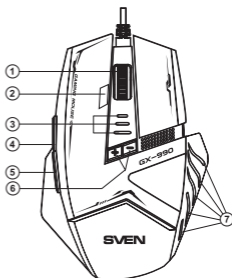

CERINȚE DE SISTEM

- Sistem de operare Windows XP/Vista/7/8.
- Mufă USB liberă

DESCRIERE

- ① Rotiță de derulare
- ② Tastă pentru click triplu
- ③ Indicarea implicită a regimurilor DPI default:

zero diviziuni – 1000 dpi,
o diviziune – 1500 dpi,
două diviziuni – 2000 dpi,
trei diviziuni – 2500 dpi*

- ④ Mișcare înainte
- ⑤ Mișcare înapoi
- ⑥ Taste pentru schimbarea rezoluției dpi
- ⑦ Elemente decorative transparente pentru iluminare*

Imag. 1. Vedere de sus

* Regimurile de iluminare și intensitatea iluminării pot fi modificate prin software-ul din setul consolei: sunt disponibile 8 culori ale iluminării decorative.

PREGĂTIREA PENTRU FUNCȚIONARE

- Conectați mouse-ul la intrarea liberă pentru USB a PC.
- După conectarea la intrarea USB, PC va recunoaște dispozitivul în mod automat.