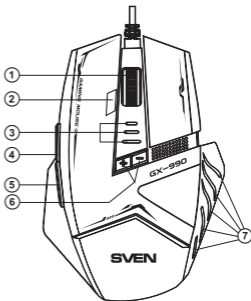

ЖҮЙЕЛІ ТАЛАПТАР

- Windows XP/Vista/7/8 ОЖ-сі
- USB еркін порты

СИПАТТАУ

- ① Бұрау доңғалақшасы
- ② Үш рет шақыру түймесі
- ③ Тұрақты DPI режимдерін қосу:
  нөл бөлу – 1000 dpi,
  бір бөлу – 1500 dpi,
  екі бөлу – 2000 dpi,
  үш бөлу – 2500 dpi*
- ④ Алға қозғалу
- ⑤ Артқа қозғалу
- ⑥ DPI рұқсат етуді ауыстыру түймесі
- ⑦ Жарық түрлендіру үшін мөлдір
  декоративті ендірмелер*

* Жарық түрлендіру режимін және элементтердің жарықтану интенсивтілігін жиынтықтағы БҚ көмегімен ауыстыруға болады: декоративті жарық түрлендірудің 8 түрі болуы мүмкін.

ЖҰМЫСҚА ДАЙЫНДАУ

- Манипуляторды ДК еркін USB-портына қосыңыз.
- ДК USB-портына тінтіуірді қосқан кезде компьютер оны автоматты түрде көреді.

*1-сурет. Жоғарыдан
қарағандағы түрі*