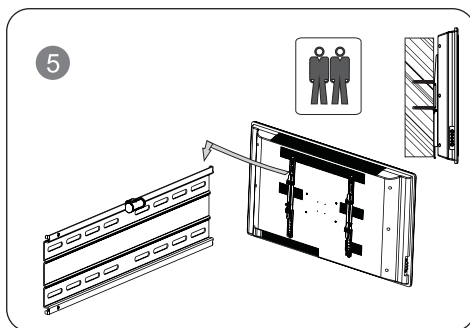

4. ЕРЕКШЕЛІКТЕРІ

- VESA: 100 × 100/ 200 × 200/ 300 × 300/ 400 × 400/ 600 × 400 мм
- 32" – 55"/ 81 – 140 см диагональдарымен үйлесімді
- Жинақта деңгей бар
- -5° тен +15°-ке дейін қиғаш бұрышты реттеу
- Қарапайым орнату мен бекіту
- Мықты полимерлі жабын
- Қауіпсіздік құлыптары

32 мм

Бекіту және аксессуарлар

6. БЕКІТУ МЕН ОРНАТУ

- Бекіткіш орнатылатын қабырғаны таңдаңыз. Биіктігі H мен көрерменге дейінгі қашықтықты L сол жақтағы суретте көрсетілген формулаларды пайдаланып, анықтаңыз.
- Содан кейін, үлгі ретінде кронштейнді қолданып, бекіткіш орнатылатын жерді белгілеңіз (①-суретті қараңыз). Егер ағаш қабырға болса, $\varnothing 4$ мм және тереңдігі 30-40 мм екі тесік бұрғылау керек; егер қабырға кірпіштен не бетоннан болса, онда тесіктер $\varnothing 8$ мм және тереңдігі 60 мм болу керек (②-суретті қараңыз).