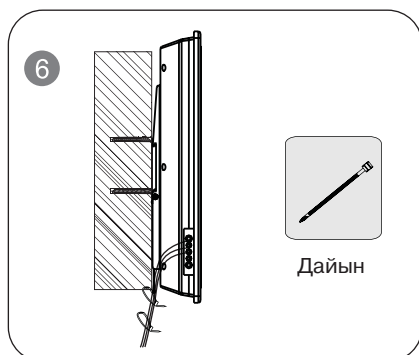

- Теледидарды бекіткіштен шешу үшін, қауіпсіздік құлыптарын үстінен басып, ашыңыз (7-суретті қараңыз). Теледидарды көтеріңкіреп, бұрандаларды тесіктен суырыңыз.

7. ТЕХНИКАЛЫҚ СИПАТТАМАЛАР

Сипаттамалар мен өлшем бірліктері	Мәні
Диагональдармен үйлесімділігі, дюймов/см	32 – 55/81 – 140
Диапазон VESA, мм	100 × 100/ 200 × 200/ 300 × 300/ 400 × 400/ 600 × 400
Максималды жүк, кг	30
Бекіту түрі	еңкіш
Қабырғадан қашықтық, мм	32
Жабын түрі	мықты полимерлі

Ескертулер:

- Кестеде келтірілген техникалық сипаттамалар, анықтамалар наразы білдіру үшін негізі болып табылмайды.
- SVEN сауда маркасының өнімдері үнемі жетілдіріледі. Сол себептен техникалық сипаттамалар алдын ала ескертілмей өзгеруі мүмкін.