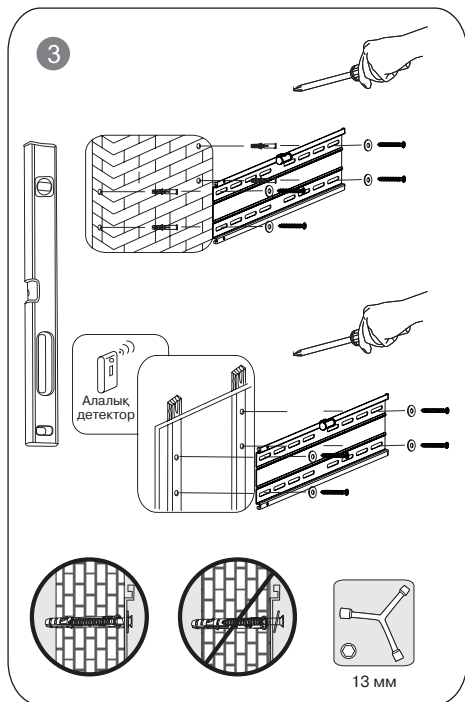

4. ЕРЕКШЕЛІКТЕРІ

- VESA: 100 × 100/ 200 × 200/ 300 × 300/ 400 × 400/ 600 × 400 мм
- 32" – 55"/ 81 – 140 см диагональдарымен үйлесімді
- Жинақта деңгей бар
- -5° тен +15°-ке дейін қиғаш бұрышты реттеу
- Қарапайым орнату мен бекіту
- Мықты полимерлі жабын
- Қауіпсіздік құлыптары

5. ЖИЫНТЫҚТЫЛЫҚ

- Бекіткіш – 1 дана
- Жөндеу аксессуарлары жинағы – 1 жинақ
- Пайдаланушыға нұсқаулық – 1 дана
- Кепілдік талоны – 1 дана

32" – 55"
81 – 140 см

100 × 100 мм
200 × 200 мм
300 × 300 мм
400 × 400 мм
600 × 400 мм

32 мм

Бекіту және аксессуарлар

6. БЕКІТУ МЕН ОРНАТУ

- Бекіткіш орнатылатын қабырғаны таңдаңыз. Биіктігі H мен көрерменге дейінгі қашықтықты L сол жақтағы суретте көрсетілген формулаларды пайдаланып, анықтаңыз.
- Содан кейін, үлгі ретінде кронштейнді қолданып, бекіткіш орнатылатын жерді белгілеңіз (①-суретті қараңыз). Егер ағаш қабырға болса, $\varnothing 4$ мм және тереңдігі 30-40 мм екі тесік бұрғылау керек; егер қабырға кірпіштен не бетоннан болса, онда тесіктер $\varnothing 8$ мм және тереңдігі 60 мм болу керек (②-суретті қараңыз).