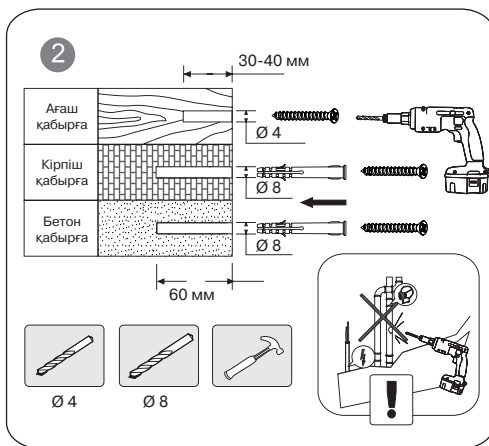

5. ЖИЫНТЫҚТЫЛЫҚ

- Бекіткіш – 1 дана
- Жөндеу аксессуарлары жинағы – 1 жинақ
- Пайдаланушыға нұсқаулық – 1 дана
- Кепілдік талоны – 1 дана

32" – 55"
81 – 140 см

100 × 100 мм
200 × 200 мм
300 × 300 мм
400 × 400 мм
600 × 400 мм

32 мм

Бекіту және аксессуарлар

6. БЕКІТУ МЕН ОРНАТУ

- Бекіткіш орнатылатын қабырғаны таңдаңыз. Биіктігі H мен көрерменге дейінгі қашықтықты L сол жақтағы суретте көрсетілген формулаларды пайдаланып, анықтаңыз.
- Содан кейін, үлгі ретінде кронштейнді қолданып, бекіткіш орнатылатын жерді белгілеңіз (①-суретті қараңыз). Егер ағаш қабырға болса, $\varnothing 4$ мм және тереңдігі 30-40 мм екі тесік бұрғылау керек; егер қабырға кірпіштен не бетоннан болса, онда тесіктер $\varnothing 8$ мм және тереңдігі 60 мм болу керек (②-суретті қараңыз).