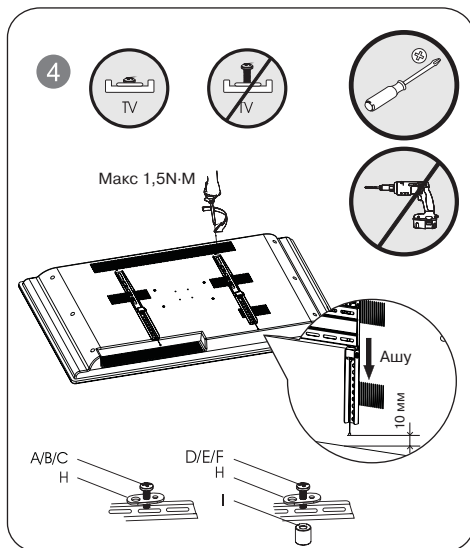

5. ЖИЫНТЫҚТЫЛЫҚ

- Бекіткіш – 1 дана
- Жөндеу аксессуарлары жинағы – 1 жинақ
- Пайдаланушыға нұсқаулық – 1 дана
- Кепілдік талоны – 1 дана

32" – 55"
81 – 140 см

100 × 100 мм
200 × 200 мм
300 × 300 мм
400 × 400 мм
600 × 400 мм

32 мм

Бекіту және аксессуарлар

6. БЕКІТУ МЕН ОРНАТУ

- Бекіткіш орнатылатын қабырғаны таңдаңыз. Биіктігі H мен көрерменге дейінгі қашықтықты L сол жақтағы суретте көрсетілген формулаларды пайдаланып, анықтаңыз.
- Содан кейін, үлгі ретінде кронштейнді қолданып, бекіткіш орнатылатын жерді белгілеңіз (①-суретті қараңыз). Егер ағаш қабырға болса, $\varnothing 4$ мм және тереңдігі 30-40 мм екі тесік бұрғылау керек; егер қабырға кірпіштен не бетоннан болса, онда тесіктер $\varnothing 8$ мм және тереңдігі 60 мм болу керек (②-суретті қараңыз).

- Анкерлерді қолданып, кронштейнді қабырғаға бекітіңіз (3-суретті қараңыз).
- Жинақтағы сәйкес келетін бұрандалар мен тығырықтарды қолданып, 4-суретте көрсетілгендей етіп теледидардың артқы бетіне бекітуге арналған жүйені құрастырыңыз.
- ③-суретте көрсетілгендей етіп теледидарды кронштейнге іліңіз. Бекіткіштегі қауіпсіздік құлыптары сырт етіп бекітіледі.
- Ыңғайлы болу үшін кабельді ⑥-суретте көрсетілгендей етіп жинақтағы қысқыштармен қысып қойыңыз.