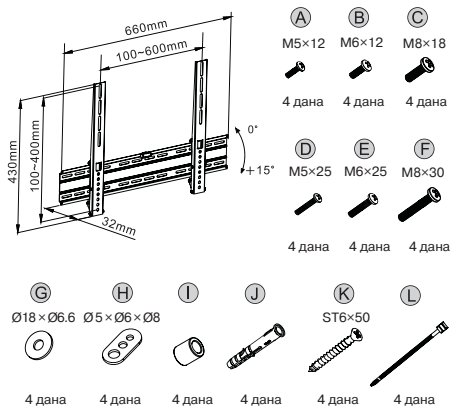

4. ЕРЕКШЕЛІКТЕРІ

- VESA: 100 × 100/ 200 × 200/ 300 × 300/ 400 × 400/ 600 × 400 мм
- 32" – 55"/ 81 – 140 см диагональдарымен үйлесімді
- Жинақта деңгей бар
- -5° тен +15°-ке дейін қиғаш бұрышты реттеу
- Қарапайым орнату мен бекіту
- Мықты полимерлі жабын
- Қауіпсіздік құлыптары

5. ЖИЫНТЫҚТЫЛЫҚ

- Бекіткіш – 1 дана
- Жөндеу аксессуарлары жинағы – 1 жинақ
- Пайдаланушыға нұсқаулық – 1 дана
- Кепілдік талоны – 1 дана

32" – 55"
81 – 140 см

100 × 100 мм
200 × 200 мм
300 × 300 мм
400 × 400 мм
600 × 400 мм

32 мм

Бекіту және аксессуарлар

6. БЕКІТУ МЕН ОРНАТУ

- Бекіткіш орнатылатын қабырғаны таңдаңыз. Биіктігі H мен көрерменге дейінгі қашықтықты L сол жақтағы суретте көрсетілген формулаларды пайдаланып, анықтаңыз.
- Содан кейін, үлгі ретінде кронштейнді қолданып, бекіткіш орнатылатын жерді белгілеңіз (①-суретті қараңыз). Егер ағаш қабырға болса, $\varnothing 4$ мм және тереңдігі 30-40 мм екі тесік бұрғылау керек; егер қабырға кірпіштен не бетоннан болса, онда тесіктер $\varnothing 8$ мм және тереңдігі 60 мм болу керек (②-суретті қараңыз).