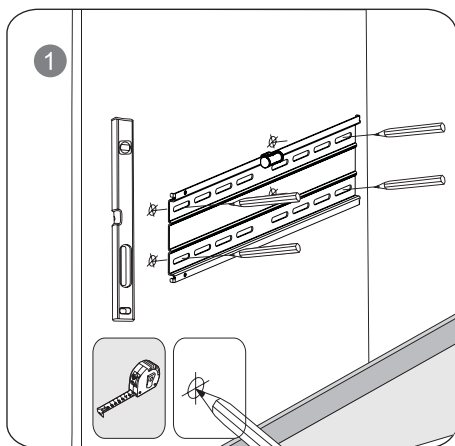

32 мм

Бекіту және аксессуарлар

6. БЕКІТУ МЕН ОРНАТУ

- Бекіткіш орнатылатын қабырғаны таңдаңыз. Биіктігі H мен көрерменге дейінгі қашықтықты L сол жақтағы суретте көрсетілген формулаларды пайдаланып, анықтаңыз.
- Содан кейін, үлгі ретінде кронштейнді қолданып, бекіткіш орнатылатын жерді белгілеңіз (①-суретті қараңыз). Егер ағаш қабырға болса, $\varnothing 4$ мм және тереңдігі 30-40 мм екі тесік бұрғылау керек; егер қабырға кірпіштен не бетоннан болса, онда тесіктер $\varnothing 8$ мм және тереңдігі 60 мм болу керек (②-суретті қараңыз).