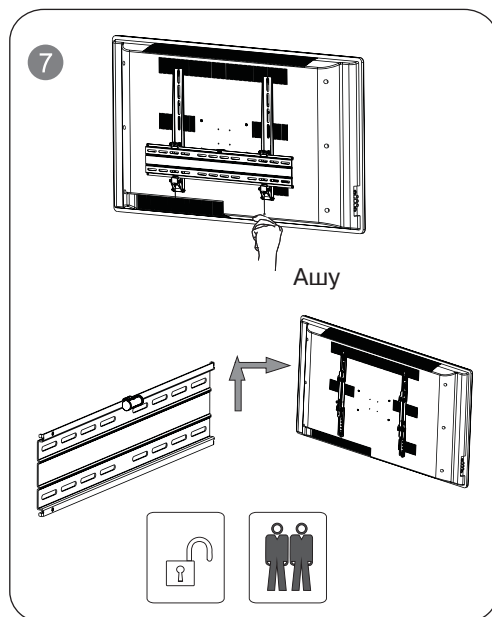

- Теледидарды бекіткіштен шешу үшін, қауіпсіздік құлыптарын үстінен басып, ашыңыз (7-суретті қараңыз). Теледидарды көтеріңкіреп, бұрандаларды тесіктен суырыңыз.