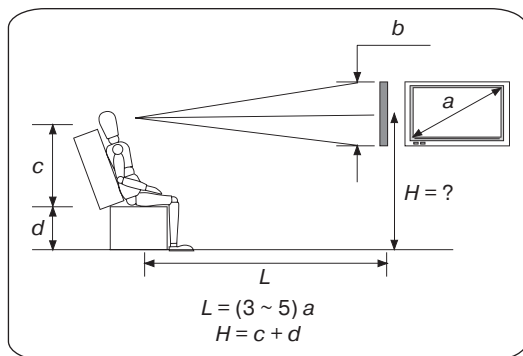

6. БЕКІТУ МЕН ОРНАТУ

- Бекіткіш орнатылатын қабырғаны таңдаңыз. Биіктігі H мен көрерменге дейінгі қашықтықты L сол жақтағы суретте көрсетілген формулаларды пайдаланып, анықтаңыз.
- Содан кейін, үлгі ретінде кронштейнді қолданып, бекіткіш орнатылатын жерді белгілеңіз (①-суретті қараңыз). Егер ағаш қабырға болса, $\varnothing 4$ мм және тереңдігі 30-40 мм екі тесік бұрғылау керек; егер қабырға кірпіштен не бетоннан болса, онда тесіктер $\varnothing 8$ мм және тереңдігі 60 мм болу керек (②-суретті қараңыз).