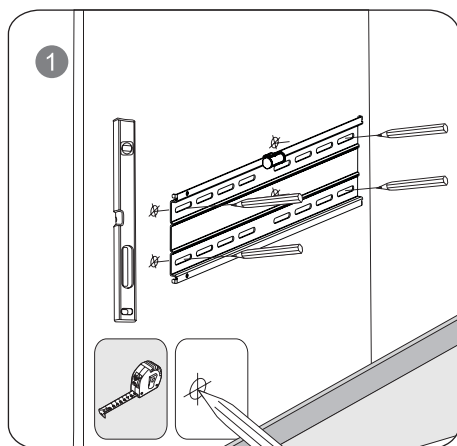

20 мм

Бекіту және аксессуарлар

6. БЕКІТУ МЕН ОРНАТУ

• Бекіткіш орнатылатын қабырғаны таңдаңыз. Биіктігі H мен көрерменге дейінгі қашықтықты L сол жақтағы суретте көрсетілген формулаларды пайдаланып, анықтаңыз.

• Содан кейін, үлгі ретінде кронштейнді қолданып, бекіткіш орнатылатын жерді белгілеңіз (①-суретті қараңыз). Егер ағаш қабырға болса, $\varnothing 4$ мм және тереңдігі 30-40 мм екі тесік бұрғылау керек; егер қабырға кірпіштен не бетоннан болса, онда тесіктер $\varnothing 8$ мм және тереңдігі 60 мм болу керек (②-суретті қараңыз).