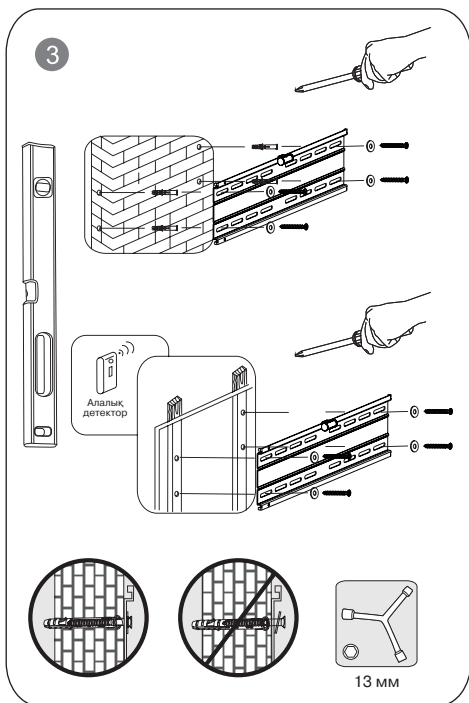

5. ЖИЫНТЫҚТЫЛЫҚ

- Бекіткіш – 1 дана
- Жөндеу аксессуарлары жинағы – 1 жинақ
- Пайдаланушыға нұсқаулық – 1 дана
- Кепілдік талоны – 1 дана

26" – 55"
66 – 140 см

100 × 100 мм
200 × 200 мм
300 × 300 мм
400 × 400 мм

20 мм

Бекіту және аксессуарлар

6. БЕКІТУ МЕН ОРНАТУ

• Бекіткіш орнатылатын қабырғаны таңдаңыз. Биіктігі H мен көрерменге дейінгі қашықтықты L сол жақтағы суретте көрсетілген формулаларды пайдаланып, анықтаңыз.

• Содан кейін, үлгі ретінде кронштейнді қолданып, бекіткіш орнатылатын жерді белгілеңіз (①-суретті қараңыз). Егер ағаш қабырға болса, $\varnothing 4$ мм және тереңдігі 30-40 мм екі тесік бұрғылау керек; егер қабырға кірпіштен не бетоннан болса, онда тесіктер $\varnothing 8$ мм және тереңдігі 60 мм болу керек (②-суретті қараңыз).