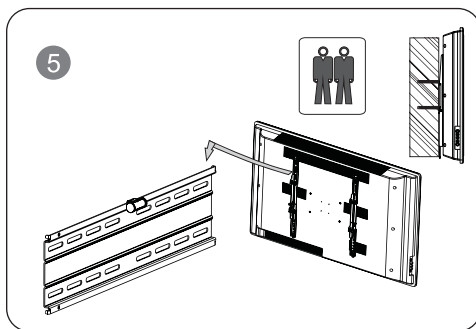

20 мм

Бекіту және аксессуарлар

6. БЕКІТУ МЕН ОРНАТУ

• Бекіткіш орнатылатын қабырғаны таңдаңыз. Биіктігі H мен көрерменге дейінгі қашықтықты L сол жақтағы суретте көрсетілген формулаларды пайдаланып, анықтаңыз.

• Содан кейін, үлгі ретінде кронштейнді қолданып, бекіткіш орнатылатын жерді белгілеңіз (①-суретті қараңыз). Егер ағаш қабырға болса, $\varnothing 4$ мм және тереңдігі 30-40 мм екі тесік бұрғылау керек; егер қабырға кірпіштен не бетоннан болса, онда тесіктер $\varnothing 8$ мм және тереңдігі 60 мм болу керек (②-суретті қараңыз).