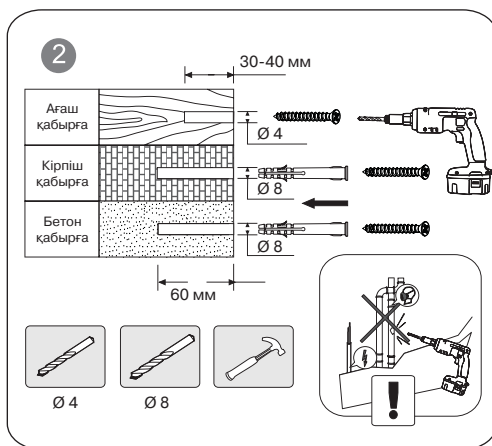

20 мм

Бекіту және аксессуарлар

6. БЕКІТУ МЕН ОРНАТУ

• Бекіткіш орнатылатын қабырғаны таңдаңыз. Биіктігі H мен көрерменге дейінгі қашықтықты L сол жақтағы суретте көрсетілген формулаларды пайдаланып, анықтаңыз.

• Содан кейін, үлгі ретінде кронштейнді қолданып, бекіткіш орнатылатын жерді белгілеңіз (①-суретті қараңыз). Егер ағаш қабырға болса, $\varnothing 4$ мм және тереңдігі 30-40 мм екі тесік бұрғылау керек; егер қабырға кірпіштен не бетоннан болса, онда тесіктер $\varnothing 8$ мм және тереңдігі 60 мм болу керек (②-суретті қараңыз).