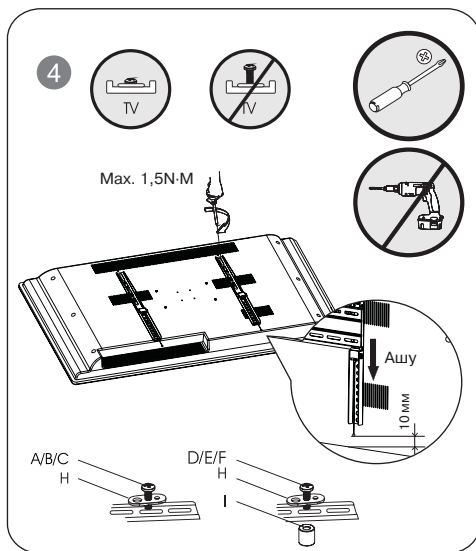

20 мм

Бекіту және аксессуарлар

6. БЕКІТУ МЕН ОРНАТУ

• Бекіткіш орнатылатын қабырғаны таңдаңыз. Биіктігі H мен көрерменге дейінгі қашықтықты L сол жақтағы суретте көрсетілген формулаларды пайдаланып, анықтаңыз.

• Содан кейін, үлгі ретінде кронштейнді қолданып, бекіткіш орнатылатын жерді белгілеңіз (①-суретті қараңыз). Егер ағаш қабырға болса, $\varnothing 4$ мм және тереңдігі 30-40 мм екі тесік бұрғылау керек; егер қабырға кірпіштен не бетоннан болса, онда тесіктер $\varnothing 8$ мм және тереңдігі 60 мм болу керек (②-суретті қараңыз).