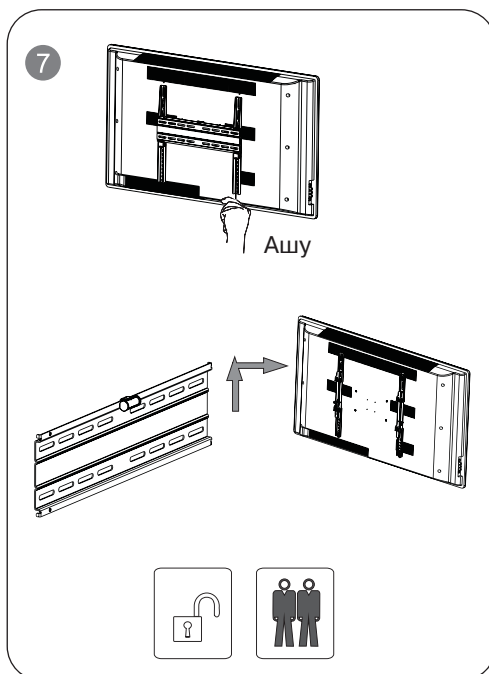

- Теледидарды бекіткіштен шешу үшін, қауіпсіздік құлыптарын ашыңыз (7-суретті қараңыз). Теледидарды көтеріңкіреп, бекіту жүйесін тесіктен шығарыңыз.