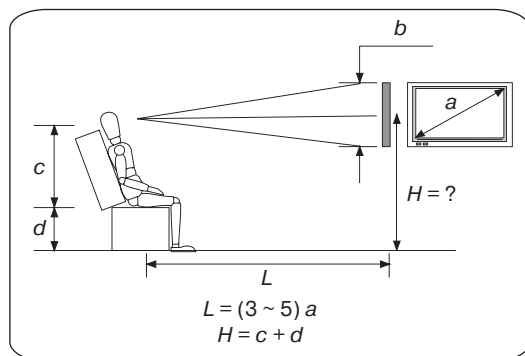

6. БЕКІТУ МЕН ОРНАТУ

• Бекіткіш орнатылатын қабырғаны таңдаңыз. Биіктігі H мен көрерменге дейінгі қашықтықты L сол жақтағы суретте көрсетілген формулаларды пайдаланып, анықтаңыз.

• Содан кейін, үлгі ретінде кронштейнді қолданып, бекіткіш орнатылатын жерді белгілеңіз (①-суретті қараңыз). Егер ағаш қабырға болса, $\varnothing 4$ мм және тереңдігі 30-40 мм екі тесік бұрғылау керек; егер қабырға кірпіштен не бетоннан болса, онда тесіктер $\varnothing 8$ мм және тереңдігі 60 мм болу керек (②-суретті қараңыз).