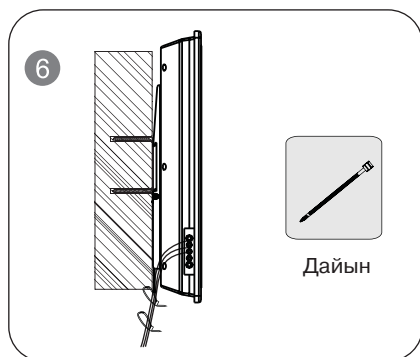

- Теледидарды бекіткіштен шешу үшін, қауіпсіздік құлыптарын ашыңыз (7-суретті қараңыз). Теледидарды көтеріңкіреп, бекіту жүйесін тесіктен шығарыңыз.

7. ТЕХНИКАЛЫҚ СИПАТТАМАЛАР

Сипаттамалар мен өлшем бірліктері	Мәні
Диагональдармен үйлесімділігі, дюймов/см	26 – 55/66 – 140
Диапазон VESA, мм	100 × 100/200 × 200/300 × 300/400 × 400
Максималды жүк, кг	35
Бекіту түрі	бекітілген
Қабырғадан қашықтық, мм	20
Жабын түрі	мықты полимерлі

Ескертулер:

- Кестеде келтірілген техникалық сипаттамалар, анықтамалар наразы білдіру үшін негізі болып табылмайды.
- SVEN сауда маркасының өнімдері үнемі жетілдіріледі. Сол себептен техникалық сипаттамалар алдын ала ескертілмей өзгеруі мүмкін.