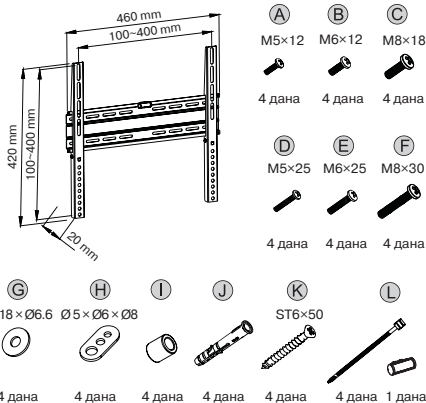

4. ЕРЕКШЕЛІКТЕРІ

- VESA: 100 × 100/ 200 × 200/ 300 × 300/ 400 × 400 мм
- 26" – 55"/66 – 140 см диагональдарымен үйлесімді
- Жинақта деңгей бар
- Жұқа дизайн – кеңістік үнемдеуі
- Қарапайым орнату мен бекіту
- Мықты полимерлі жабын
- Қауіпсіздік құлыптары

5. ЖИЫНТЫҚТЫЛЫҚ

- Бекіткіш – 1 дана
- Жөндеу аксессуарлары жинағы – 1 жинақ
- Пайдаланушыға нұсқаулық – 1 дана
- Кепілдік талоны – 1 дана

26" – 55"
66 – 140 см

100 × 100 мм
200 × 200 мм
300 × 300 мм
400 × 400 мм

20 мм

Бекіту және аксессуарлар

6. БЕКІТУ МЕН ОРНАТУ

• Бекіткіш орнатылатын қабырғаны таңдаңыз. Биіктігі H мен көрерменге дейінгі қашықтықты L сол жақтағы суретте көрсетілген формулаларды пайдаланып, анықтаңыз.