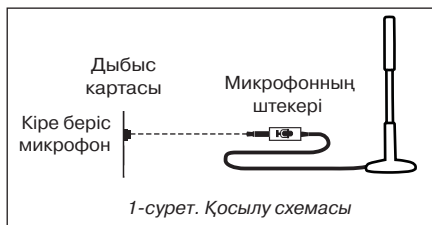

Сатып алудың алдында осы Нұсқаулықты мұқият оқып, оны пайдалану мезгілі кезінде сақтаңыз.

АВТОРЛЫҚ ҚҰҚЫҚ

© 2014. SVEN Company Ltd. 1.0 (V 1.0) нұсқасы.

Осы нұсқаулық пен оның ішіндегі ақпарат авторлық құқықпен қорғалған. Барлық құқықтар қорғалған.

САУДА МАРКАЛАРЫ

Барлық сауда маркалары олардың заңды иелерінің меншігі болып табылады.

ЖАУАПКЕРШІЛІКТІ ШЕКТЕУ ТУРАЛЫ ЕСКЕРТУ

Нұсқаулық барынша дәл болу үшін барлық күш салынғанына қарамастан, кейбір сәйкессіздіктер болуы мүмкін. Осы Нұсқаулықтың ақпараты «дәл солай» шарттарында берілді. Автор мен баспагер, осы Нұсқаулықтағы ақпараттың көсірінен келтірілген залал үшін біреудің немесе ұйымның алдында еш бір жауап бермейді.

ҚОЛДАНЫЛУЫ

МК-390 микрофоны ғаламтор арқылы ыңғайлы байланысуға, шет тілдерді дистанционды меңгеруде сөздер мен фразаларды жазуға және оларды дұрыс айтып үйренуге арналған. Модель үйде және офисте жұмыс істеуге өте ыңғайлы.

Микрофонды капсюль жалпақ дөңгелек тығырыққа бекітілген. Реттелетін ұстағышы микрофонның қисайту бұрышын өзгертуге және пайдаланушыға ыңғайлы қашықтықта орнатуға мүмкіндік береді.

МК-390 МИКРОФОНЫНЫҢ ЕРЕКШЕЛІКТЕРІ

- Қосу-ажырату түймесі
- Ыңғайлы тығырық
- Реттелетін қисықтық бұрышы
- Артқан беріктік кабелі

ҚОСУ ЖӘНЕ ПАЙДАЛАНУ

- Микрофонның штекерін сигнал көзінің (ДК, ноутбук) микрофон кірісіне қосыңыз, 1-сур. қараңыз. Сигнал көзін қосыңыз.

ҚАУІПСІЗДІК ШАРАЛАРЫ

- Ылғалды, сұйықтық, шаң түсуі мүмкін және жоғары температура әсері тиетін жерлерге орнатпаңыз.
- Ашпаңыз және өз бетіңізбен жөндемеңіз. Жарамсыз болып жатса, жақын арадағы сервис орталығына мамандар кеңесін алу үшін хабарласыңыз.

ТЕХНИКАЛЫҚ СИПАТТАМАЛАР

Сезгіштік, дБ	-58 ± 3
Жиліктер диапазоны, Гц	30 – 16 000
Микрофон модулінің өлшемдері, мм	6 × 2,7
Ажыранды түрі	штекер Ø 3,5 мм (3 pin)
Кабель ұзындығы, м	2,5 ± 0,3
Салмағы, г	87,5

Ескертулер:

- **Орауышта айрықшалауда келтірілген мәліметтер анықтамалық және наразылық білдіру үшін негіз болып табылмайды.**
- **Sven CM өнімдері үнемі жетілдіріледі, сол себептен өзгертулер алдын ала ескерусіз енгізілуі мүмкін.**