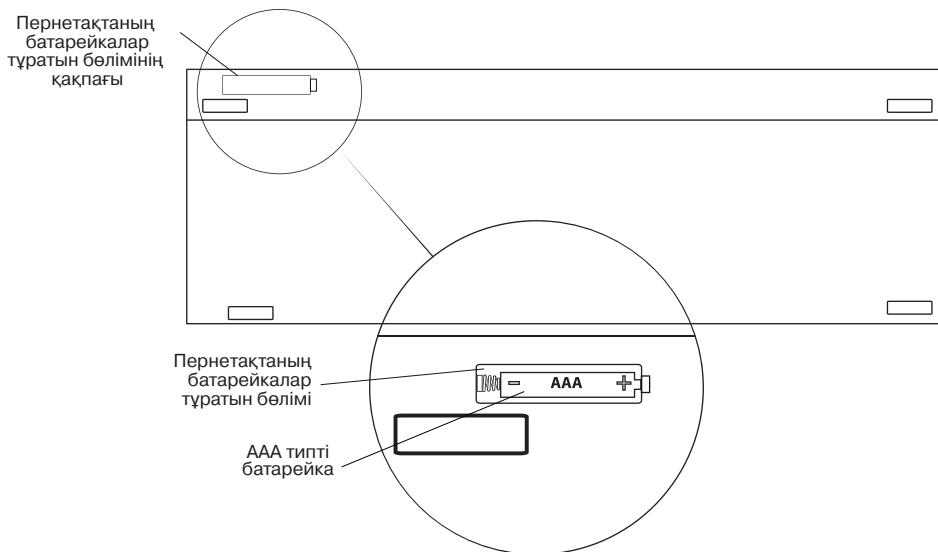

ЖЫЛДАМ БАСЫЛАТЫН ПЕРНЕЛЕР ФУНКЦИЯСЫ МЕН ИНДИКАТОР СИПАТТАУЫ

 – браузерге жылдам жеткізетін перне

 – батарейка төмен зарядының индикаторы

ЖҰМЫСҚА ДАЙЫНДАУ

• Пернетақтаның төменгі жағындағы батарейкалар тұратын бөлімнің қақпағын ашыңыз, AAA типті бір батарейканы бөлімге қарама-қарсылықты сақтай отырып салыңыз, батарейкалар тұратын бөлімнің қақпағын жабыңыз (1-суретті қараңыз).

Батарейкаларды орнатқанда қарама-қарсылықты сақтаңыз. Қарама-қарсылықты сақтама-саңыз, бұйым істен шығуы мүмкін, бұл жөндеуге кепілдік бермейді!

1-сурет

ҚОСЫЛУЫ

- 2,4 ГГц USB-наноқабылдағышты компьютердің бос USB-портына қосыңыз.
- Пернетақта наноқабылдағышпен автоматты түрде сымсыз қосылады.
- Жұмыс аяқталған соң наноқабылдағышты компьютердің USB-портынан суырмауға болады.
- Егер наноқабылдағышпен сымсыз қосылу үзілсе, «ESC» және «+=» пернелерін қатар басып, қайталап қосу керек.