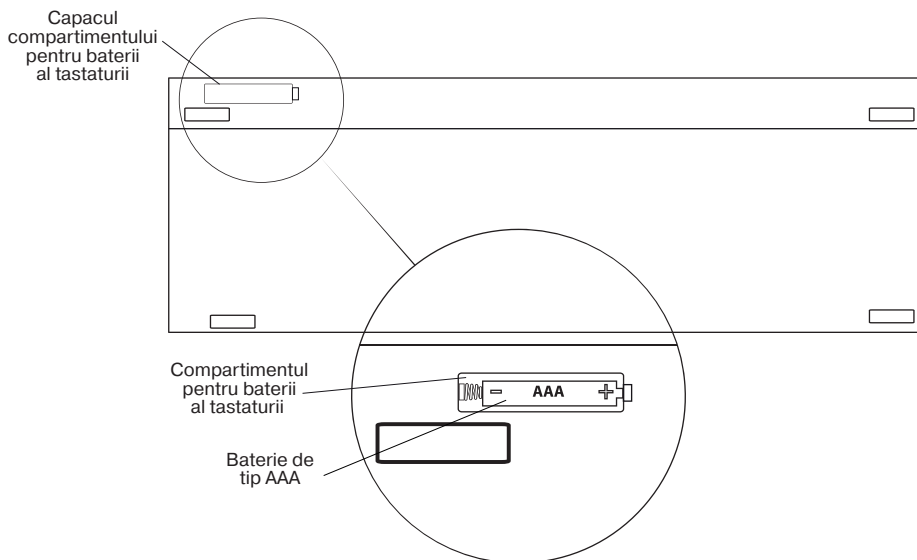

RECOMANDĂRI

Tastatura KB-E5800W este un dispozitiv de intrare. Este proiectat pentru a introduce (introduce) informații în computer, precum și pentru a controla funcționarea calculatorului.

SETUL COMPLET

Fn + F3 – mărirea nivelului sunetului

Fn + F4 – oprirea/pornirea sunetului

Fn + F5 – trecere la track-ul precedent

Fn + F6 – trecere la track-ul următor

Fn + F7 – redare/pauză

Manualul utilizatorului

KB-E5800W

PREGĂTIREA PENTRU FUNCȚIONARE

- Deschideți compartimentul pentru baterii al tastaturii, introduceți o baterie de tip AAA, ținând cont de polaritate, apoi închideți compartimentul pentru baterii al tastaturii (vezi imag. 1).