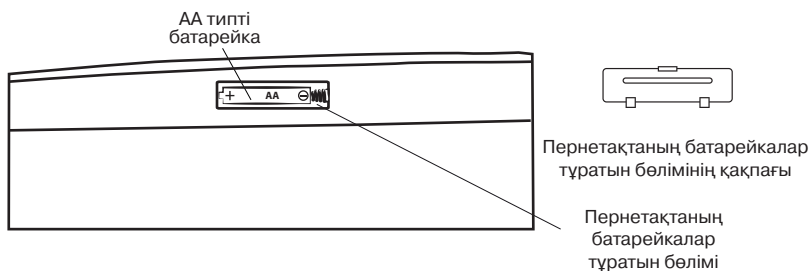

2. ЖИЫНТЫҚТЫЛЫҚ

- Сымсыз пернетақта — 1 дана
- Сымсыз тінтіуір — 1 дана
- 2,4 ГГц USB-наноқабылдағыш — 1 дана
- AAA типті батареялар — 2 дана
- AA типті батареялар — 1 дана
- Пайдаланушының нұсқаулығы — 1 дана
- Кепілдік талоны — 1 дана

3. ЖҮЙЕЛІК ТАЛАПТАР

- Windows XP/Vista/7/8/10 ОЖ-сі.
- USB еркін порты.

4. ЖҰМЫСҚА ДАЙЫНДАУ

- Тінтіуірдің батареялар тұратын бөлімінің қақпағын ашыңыз, AAA типті 2 батареяны қарама-қарсылықты сақтай отырып салыңыз, бөлімнің қақпағын жабыңыз (1-сурет).
- Пернетақтаның төменгі жағындағы батареялар тұратын бөлімнің қақпағын ашыңыз, AA типті бір батареяны бөлімге қарама-қарсылықты сақтай отырып салыңыз, батареялар тұратын бөлімнің қақпағын жабыңыз (2-суретті қараңыз).