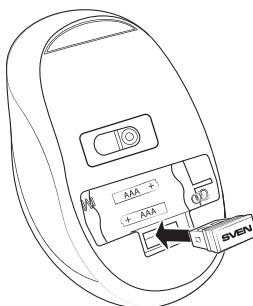

5. ҚОСЫЛУЫ

- 2,4 ГГц USB-наноқабылдағышты компьютердің еркін USB портына қосыңыз.
- Жинақты белсенді ету үшін тіптіуірдің кез келген батырмасын немесе бұрау доңғалағын басса жеткілікті. Барлығы дұрыс қосылса, жинақ автоматты түрде қосылады.
- Жұмыс аяқталған соң компьютердің еркін USB портынан наноқабылдағышты (ресивер) ажыратып, оны 4-суретте көрсетілгендей тіптіуірге қосасыз.
- Егер пернетақта мен тіптіуір жұмыс істемесе, наноқабылдағышпен сымсыз қосылуды қайта орнату керек.

Ескерту:

- Қабылдағышты жабық металл жерге (үстелдің тартпасы, қорап, сейф) қоймаңыз. Металл экран радиосигналдарды өткізбейді.
- Егер батарейкалар заряды отырса, тіптіуір мен пернетақта дұрыс жұмыс істей алмайды. Онда батарейкаларды жаңасына ауыстырыңыз.
- Тіптіуір мен пернетақта ұзақ уақыт жұмыс істемесе, «ұйқыдағы» режимге ауысады. Кез келген түймені бассаңыз, қайтадан жұмыс режиміне келеді.

4-сурет