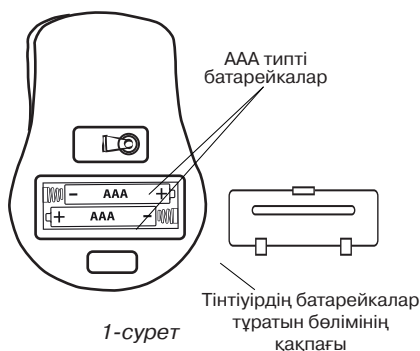

Пайдаланушының нұсқаулығы

KB-C3 100W

1. ЕРЕКШЕЛІКТЕРІ

- Классикалық толық өлшемді орналасу
- Суға Төзімді жобалау
- Тез басылатын 12 Fn пернелер
- Батареялары ұзақ қызмет етеді
- Жиынтықтың әрекет ету ұзақтығы – 10 метрге дейін
- Қабылдағыш пен манипуляторды келістермей-ақ автоматты қосылу

2. ЖИЫНТЫҚТЫЛЫҚ

- Сымсыз пернетақта — 1 дана
- Сымсыз тінтіуір — 1 дана
- 2,4 ГГц USB-наноқабылдағыш — 1 дана
- AAA типті батареялар — 2 дана
- AA типті батареялар — 1 дана
- Пайдаланушының нұсқаулығы — 1 дана
- Кепілдік талоны — 1 дана

3. ЖҮЙЕЛІК ТАЛАПТАР

- Windows XP/Vista/7/8/10 ОЖ-сі.
- USB еркін порты.

4. ЖҰМЫСҚА ДАЙЫНДАУ

- Тінтіуірдің батареялар тұратын бөлімінің қақпағын ашыңыз, AAA типті 2 батареяны қарама-қарсылықты сақтай отырып салыңыз, бөлімнің қақпағын жабыңыз (1-сурет).
- Пернетақтаның төменгі жағындағы батареялар тұратын бөлімнің қақпағын ашыңыз, AA типті бір батареяны бөлімге қарама-қарсылықты сақтай отырып салыңыз, батареялар тұратын бөлімнің қақпағын жабыңыз (2-суретті қараңыз).