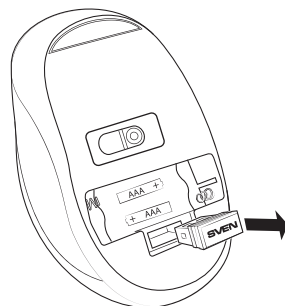

5. ҚОСЫЛУЫ

- 2,4 ГГц USB-наноқабылдағышты компьютердің еркін USB портына қосыңыз.
- Жинақты белсенді ету үшін тіптіуірдің кез келген батырмасын немесе бұрау доңғалағын басса жеткілікті. Барлығы дұрыс қосылса, жинақ автоматты түрде қосылады.
- Жұмыс аяқталған соң компьютердің еркін USB портынан наноқабылдағышты (ресивер) ажыратып, оны 4-суретте көрсетілгендей тіптіуірге қосасыз.
- Егер пернетақта мен тіптіуір жұмыс істемесе, наноқабылдағышпен сымсыз қосылуды қайта орнату керек.

Ескерту:

- Қабылдағышты жабық металл жерге (үстелдің тартпасы, қорап, сейф) қоймаңыз. Металл экран радиосигналдарды өткізбейді.
- Егер батарейкалар заряды отырса, тіптіуір мен пернетақта дұрыс жұмыс істей алмайды. Онда батарейкаларды жаңасына ауыстырыңыз.
- Тіптіуір мен пернетақта ұзақ уақыт жұмыс істемесе, «ұйқыдағы» режимге ауысады. Кез келген түймені бассаңыз, қайтадан жұмыс режиміне келеді.

5-сурет