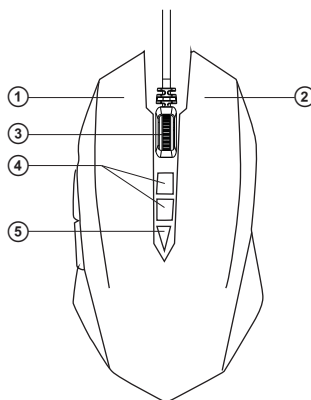

Imag. 2. Vedere de sus