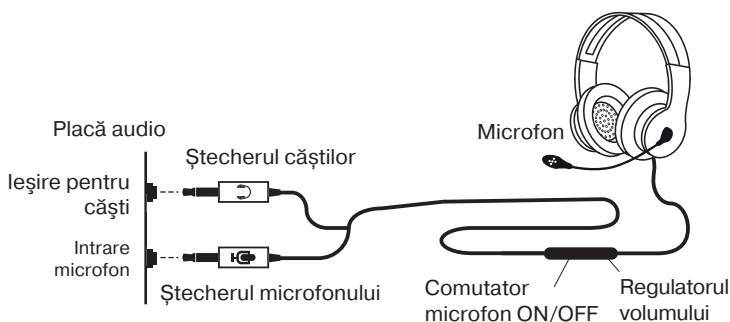

**PARTICULARITĂȚI**

- Tastatură și mouse-ul de iluminare din spate schimbabile
- Pentru a regla lumina de fundal și modul de «respirație»
- 12 taste Fn de acces rapid
- Blocare taste Win

**SETUL COMPLET**

**PREGĂTIREA PENTRU FUNCȚIONARE**

- Conectați tastatura și mouse la intrarea liberă pentru USB a PC.
- După conectarea la intrarea USB, PC va recunoaște dispozitivul în mod automat.
- Conectați prizele pentru căști la conectorii de ieșire audio ai sursei (computer de placă de sunet, laptop), așa cum se arată în diagrama (Imag. 1).