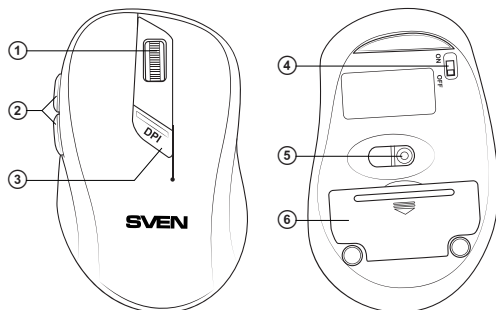

2. ЕРЕКШЕЛІКТЕРІ

- Пернетақта мен тілтіуір эргономиялық дизайны
- Қуат үнемдеу сымсыз технология
- 2,4 ГГц USB-наноқабылдағыш
- Жинақтың рұқсат ету алыстығы – 10 метрге дейін
- Қабылдағыштың манипулятормен үйлесімділігін талап етпейтін өздігінен қосылуы
- Ғаламтор мен Мультимедиаға шапшаң қосылудың 14 тетігі
- Windows XP/Vista/7/8 үйлесімді
- Интерфейс USB
- Төмендетілген шу деңгейі
- Сымсыз тілтіуір 5 тетікпен және айналу дөңгелегімен
- Алға-артқа навигациялау тетіктері
- 800/1600 dpi тілтіуір рұқсат ету қабылеттілігі

3. ЖИЫНТЫҚТЫЛЫҒЫ

- Сымсыз пернетақта — 1 дана
- Сымсыз тілтіуір — 1 дана
- 2,4 ГГц USB-наноқабылдағыш — 1 дана
- AAA типті батареякалар — 3 дана
- Пайдаланушының нұсқаулығы — 1 дана
- Кепілдік талоны — 1 дана

4. ЖҮЙЕЛІК ТАЛАПТАР

- ОС Windows XP/Vista/7/8.
- Бос ажырату USB.

5. ТІЛТІУІРДІҢ СИПАТТАМАСЫ

1. 1 Айналдыру дөңгелегі
2. 2 Навигацияның қосымша тетіктері
3. 3 Рұқсат ету dpi қосып-ажыратқышы
4. 4 ON/OFF: қуат көзінің ажыратқышы
5. 5 Оптикалық датчик (сенсор)
6. 6 Батареялық бөлім
7. 7 Ресивер (қабылдағыш)
8. 8 Коннектор USB

6. ЖҰМЫСҚА ДАЙЫНДАУ

• Тілтіуірдің ⑥ батареякалар тұратын бөлімінің қақпағын ашыңыз, қарама-қарсылығын сақтап, бөлімге 2 AAA батареяканы салыңыз, кейін батарея бөлімінің қақпағын жабыңыз. (4-сур. қараңыз).

• Пернетақтаның батареякалар бөлімінің қақпағын ашыңыз, қарама-қарсылығын сақтап, бөлімге AAA батареяканы салыңыз. (4-сур. қар.).

1-сур. Үстінен көрініс

2-сур. Астынан көрініс