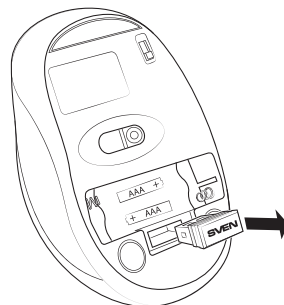

Пайдаланушының нұсқаулығы

ELEGANCE 5900 WIRELESS

7. ҚОСЫЛУ

- Наноқабылдағышты (ресивер) ⑦ (жинақтан) компьютердің бос USB портына қосыңыз (5-сур.).
- Тінтіюірдің ④ ажыратқышымен қосыңыз, ON күйі. Жинақты қосу үшін тінтіюірдің кез келген тегітін немесе айналдыру дөңгелегін басу жеткілікті. Егерде барлығы дұрыс қосылса, жинақ өздігінен қосылады.
- Жұмыс аяқталған соң, ④ ажыратқышын OFF күйіне ауыстырыңыз. Кейін ⑦ қабылдағышты компьютердің USB портынан суырып, оны тінтіюір салуыңызға болады (6-сур.). Қайтадан қолданған кезде тінтіюірдің ⑦ қабылдағышты суырып (7-сур.), оны қайтадан компьютердің USB портына қосыңыз.

7-сур.