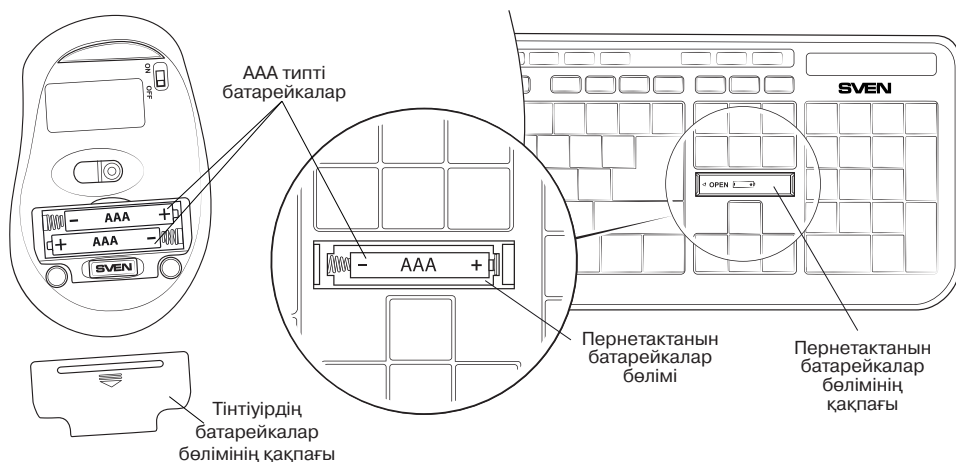

• Пернетақтаның батареякалар бөлімінің қақпағын ашыңыз, қарама-қарсылығын сақтап, бөлімге AAA батареяканы салыңыз. (4-сур. қар.).

1-сур. Үстінен көрініс

2-сур. Астынан көрініс

3-сур. Қабылдағыш

Пайдаланушының нұсқаулығы

ELEGANCE 5900 WIRELESS

4-сур.

7. ҚОСЫЛУ

- Наноқабылдағышты (ресивер) ⑦ (жинақтан) компьютердің бос USB портына қосыңыз (5-сур.).
- Тінтіюірдің ④ ажыратқышымен қосыңыз, ON күйі. Жинақты қосу үшін тінтіюірдің кез келген тегітін немесе айналдыру дөңгелегін басу жеткілікті. Егерде барлығы дұрыс қосылса, жинақ өздігінен қосылады.
- Жұмыс аяқталған соң, ④ ажыратқышын OFF күйіне ауыстырыңыз. Кейін ⑦ қабылдағышты компьютердің USB портынан суырып, оны тінтіюір салуыңызға болады (6-сур.). Қайтадан қолданған кезде тінтіюірдің ⑦ қабылдағышты суырып (7-сур.), оны қайтадан компьютердің USB портына қосыңыз.