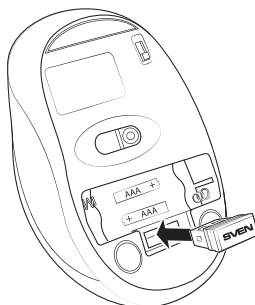

• Пернетақтаның батареякалар бөлімінің қақпағын ашыңыз, қарама-қарсылығын сақтап, бөлімге AAA батареяканы салыңыз. (4-сур. қар.).

1-сур. Үстінен көрініс

2-сур. Астынан көрініс

3-сур. Қабылдағыш

Пайдаланушының нұсқаулығы

ELEGANCE 5900 WIRELESS

4-сур.

7. ҚОСЫЛУ

- Наноқабылдағышты (ресивер) ⑦ (жинақтан) компьютердің бос USB портына қосыңыз (5-сур.).
- Тінтіюірдің ④ ажыратқышымен қосыңыз, ON күйі. Жинақты қосу үшін тінтіюірдің кез келген тегітін немесе айналдыру дөңгелегін басу жеткілікті. Егерде барлығы дұрыс қосылса, жинақ өздігінен қосылады.
- Жұмыс аяқталған соң, ④ ажыратқышын OFF күйіне ауыстырыңыз. Кейін ⑦ қабылдағышты компьютердің USB портынан суырып, оны тінтіюір салуыңызға болады (6-сур.). Қайтадан қолданған кезде тінтіюірдің ⑦ қабылдағышты суырып (7-сур.), оны қайтадан компьютердің USB портына қосыңыз.

5-сур. Ресиверді қосу

6-сур.

7-сур.

• Егерде тышқан немесе пернетақта жасамаса, наноқабылдағышпен қайтадан сымсыз байланыс жасау қажет. Тінтіуір наноқабылдағышпен байланыстыру үшін бір мезгілде тінтіуірдің оң жақтық тетігі мен айналдыру дөңгелегін басыңыз, және соларды жібермей тұрып, қабылдағышты USB портына қайтадан қосыңыз. Пернетақтаны наноқабылдағышпен байланыстыру үшін бір мезгілде «ESC» және «K» тетіктерін басыңыз және соларды жібермей тұрып қайтадан USB портына қосыңыз.