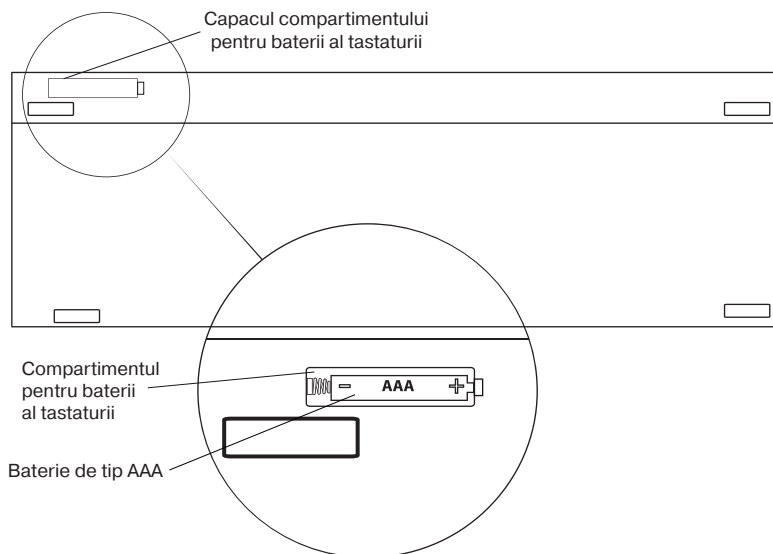

**PREGĂTIREA PENTRU FUNCȚIONARE**

- Conectați tastatura la intrarea liberă pentru USB a PC.
- După conectarea la intrarea USB, PC va recunoaște dispozitivul în mod automat.

**DESCRIEREA FUNCȚIILOR TASTELOR DE ACCES RAPID ȘI UN INDICATOR**

 – tastă de acces rapid la browsery

 – indicatorul de taxa redusă de baterii

**PREGĂTIREA PENTRU MUNCĂ**

- Deschideți compartimentul pentru baterii al tastaturii, introduceți o baterie de tip AAA, ținând cont de polaritate, apoi închideți compartimentul pentru baterii al tastaturii (vezi imag. 1).

**Țineți cont de polaritate la instalarea bateriilor. În cazul în care nu se va ține cont de polaritate, dispozitivul s-ar putea defecta, caz ce nu este inclus în lista cazurilor de garanți.**

Imag. 1

**CONECTAREA**