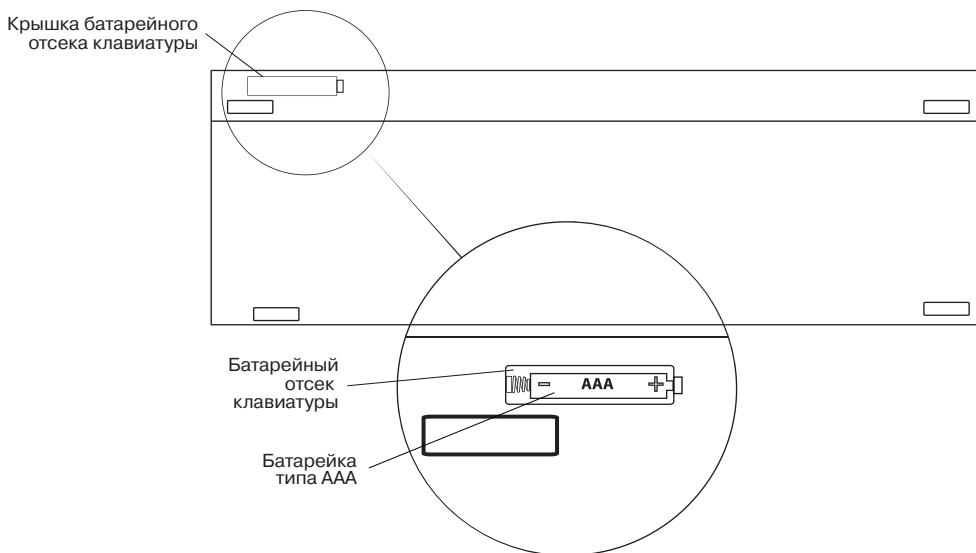

- Откройте крышку батарейного отсека внизу клавиатуры, вставьте одну батарейку AAA в отсек, соблюдая полярность, и закройте крышку батарейного отсека (см. рис. 1).

При установке батарейки соблюдайте полярность. Несоблюдение полярности может привести к выходу устройства из строя, что не является гарантийным случаем.