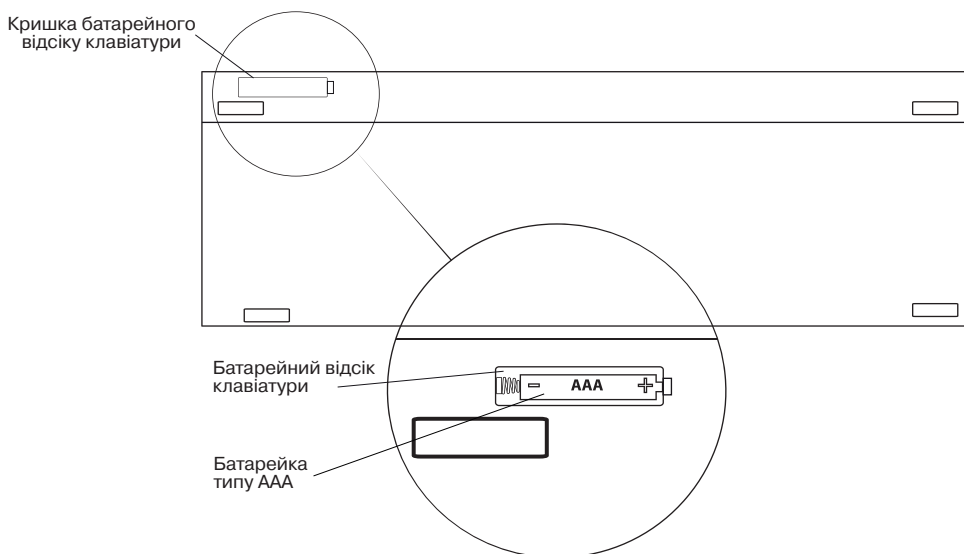

Мал. 1

ПІДКЛЮЧЕННЯ

- Підключіть 2,4 ГГц USB-нанопримач до вільного порту USB комп'ютера.
- Безпроводне з'єднання клавіатури з нанопримачем відбувається автоматично.
- Після завершення роботи нанопримач з USB-порту комп'ютера можна не виймати.
- Якщо безпроводне з'єднання з нанопримачем зникло, необхідно знову його поновити, натиснувши одночасно клавіші «ESC» та «+ =».

Примітки:

- Якщо батарейка розряджена, з'являються «провали» в роботі клавіатури та загоряється індикатор низького заряду батарейки. У такому разі необхідно замінити батарейку на нову.
- Під час тривалої паузи в роботі клавіатура переходить в «сплячий режим». Для переходу в робочий режим досить натиснути будь-яку клавішу.