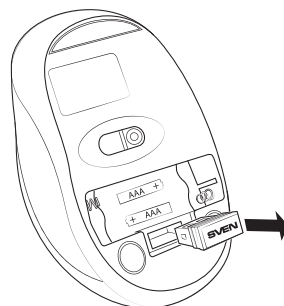

#### Ескерту:

- Қабылдағышты жабық металл жерге (үстелдің тартпасы, қорап, сейф) қоймаңыз. Металл экран радиосигналдарды өткізбейді.
- Егер батарейкалар заряды отырса, тінтіуір мен пернетақта дұрыс жұмыс істей алмайды. Онда батарейкаларды жаңасына ауыстырыңыз.
- Тінтіуір мен пернетақта ұзақ уақыт жұмыс істемесе, «ұйқыдағы» режимге ауысады. Кез келген түймені бассаңыз, қайтадан жұмыс режиміне келеді.

3-сурет. Ресиверді қосу

4-сурет

5-сурет