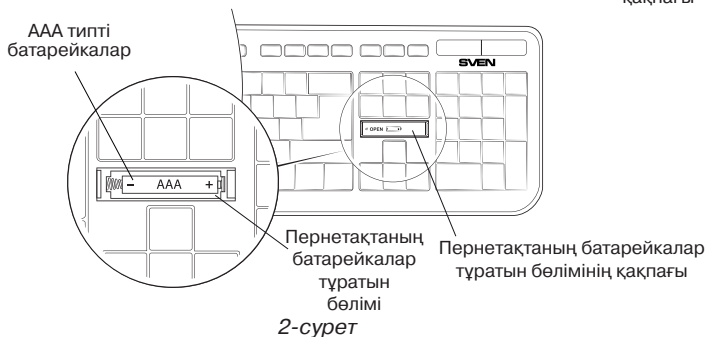

1. ЕРЕКШЕЛІКТЕРІ

- Классикалық толық өлшемді орналасу
- Суға Төзімді жобалау
- 2,4 ГГц USB-наноқабылдағыш
- Жиынтықтың әрекет ету ұзақтығы – 10 метрге дейін
- Қабылдағыш пен манипуляторды келістермей-ақ автоматты қосылу

2. ЖИЫНТЫҚТЫЛЫҚ

- Сымсыз пернетақта — 1 дана
- Сымсыз тіптіуір — 1 дана
- 2,4 ГГц USB-наноқабылдағыш — 1 дана
- AAA типті батареялар — 3 дана
- Пайдаланушының нұсқаулығы — 1 дана
- Кепілдік талоны — 1 дана

3. ЖҮЙЕЛІК ТАЛАПТАР

- Windows XP/Vista/7/8/10 ОЖ-сі
- USB еркін порты.

4. ЖҰМЫСҚА ДАЙЫНДАУ

- Тіптіуірдің батареялар тұратын бөлімінің қақпағын ашыңыз, AAA типті 2 батареяны қарама-қарсылықты сақтай отырып салыңыз, бөлімнің қақпағын жабыңыз (1-сурет).
- Пернетақта панельдің жоғарғы орналасқан батареялар тұратын бөлімнің қақпағын ашыңыз, AAA типті 1 батарея қарама-қарсылықты сақтай отырып салыңыз, бөлімнің қақпағын жабыңыз (2-сурет).

Батареяларды орнатқанда қарама-қарсылықты сақтаңыз. Қарама-қарсылық сақталмаса, бұйым істен шығуы мүмкін, бұл жағдайда кепілдік берілмейді.

Үнемі бірдей батареялар салу қажет, өйткені әртүрлі типті немесе отыру деңгейі әртүрлі батареялардың ішіндегі сұйықтық ағып кетуі мүмкін, бұл жағдай бұйымды істен шығаруы мүмкін.