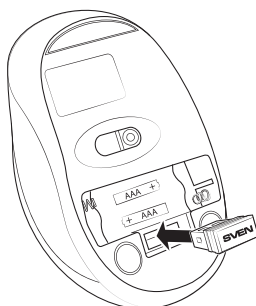

Пайдаланушының нұсқаулығы

COMFORT 3300 WIRELESS

5. ҚОСЫЛУЫ

- 2,4 ГГц USB-наноқабылдағышты компьютердің еркін USB портына қосыңыз.
- Жинақты белсенді ету үшін тінтіуірдің кез келген батырмасын немесе бұрау доңғалағын басса жеткілікті. Барлығы дұрыс қосылса, жинақ автоматты түрде қосылады.
- Жұмыс аяқталған соң компьютердің еркін USB портынан наноқабылдағышты (ресивер) ажыратып, оны 4-суретте көрсетілгендей тінтіуірге қосасыз.
- Егер пернетақта мен тінтіуір жұмыс істемесе, наноқабылдағышпен сымсыз қосылуды қайта орнату керек. Тінтіуір мен наноқабылдағышты қосу үшін тінтіуірдің оң жақ батырмасы мен бұрау доңғалағын бірдей басып тұрып, қабылдағышты алып, оны қайтадан USB портына салыңыз. Пернетақта мен наноқабылдағышты қосу үшін «ESC» және «K» түймелерін қатар басып тұрып, қабылдағышты алып, оны қайтадан USB портына салыңыз.

Ескерту:

- Қабылдағышты жабық металл жерге (үстелдің тартпасы, қорап, сейф) қоймаңыз. Металл экран радиосигналдарды өткізбейді.
- Егер батарейкалар заряды отырса, тінтіуір мен пернетақта дұрыс жұмыс істей алмайды. Онда батарейкаларды жаңасына ауыстырыңыз.
- Тінтіуір мен пернетақта ұзақ уақыт жұмыс істемесе, «ұйқыдағы» режимге ауысады. Кез келген түймені бассаңыз, қайтадан жұмыс режиміне келеді.

4-сурет