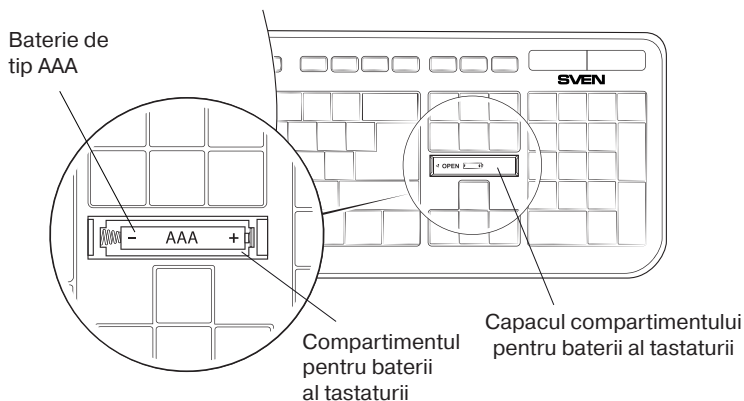

Imag. 1

Țineți cont de polaritate la instalarea bateriilor. În cazul în care nu se va ține cont de polaritate, dispozitivul s-ar putea defecta, caz ce nu este inclus în lista cazurilor de garanție.

CONECTAREA

- Conectați camera la receptorul nano de 2,4 GHz la intrarea USB liberă a computerului.
- În cazul în care conectarea a reușit, tastatura va începe să funcționeze automat.
- La finalizarea utilizării receptorul (receiverul) nano din mufa USB a computerului nu puteți să extrageți.
- Dacă conexiunea fără fir cu o închide, trebuie să reinstalați conexiunea apăsând în același timp tastele «ESC» și «+=».

Note:

- **Nu amplasați receptorul nano într-un loc închis de metal (sertar, cutie, seif). Semnalele radio nu pătrund prin ecran metallic.**
- **În cazul în care bateriile sunt descărcate, vor apărea defecte în funcționarea manipulatorului sau a tastaturii. În așa caz este nevoie să instalați niște baterii noi.**
- **În cazul unei pauze îndelungate în funcționare, tastatura și manipulatorul vor trece în «regim de așteptare». Pentru a trece în regim de funcționare este suficient să apăsați oricare dintre taste.**