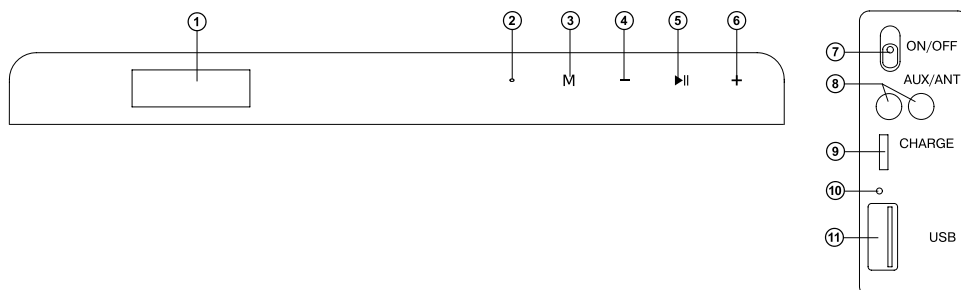

Келесі станция (ұзақ уақыттай басу радио режимінде)

⑦ ON/OFF: АЖ қосу және ажырату

⑧ AUX/ANT: Аудио қосу үшін 3,5 мм шағын ұясы/антенна қосқышы

⑨ CHARGE: Құрылғыны зарядталу құрылғысына немесе ноутбук/ДК-ң USB портына қосуға арналған micro USB ажыратуы

⑩ Индикаторы

⑪ USB: USB Flash арналған ағытпа

1-сурет.

ҚОСУ ЖӘНЕ ПАЙДАЛАНУ

Назар аударыңыз! Пайдаланар алдында кіріктірмелі аккумуляторды толығымен зарядтап алу керек.

Батарея АС зарядтау

- USB-порты USB-компьютер немесе USB (жинақта) үшін микро USB кабелін пайдаланып зарядтағышқа АС қосыңыз. ⑩ индикатор зарядталып болғанда қызыл болып жанады. Батарея зарядталып кезде ⑩ индикаторы сөнеді.
- Айнымалы ток батарея жабдықтың ажырамас бөлігі ретінде қолданылады, сондықтан бұл құрылғыға кепілдікті және зақым күшін жоюы мүмкін, оны алып тастаңыз немесе оны ауыстыру үшін тырыспаңыз.