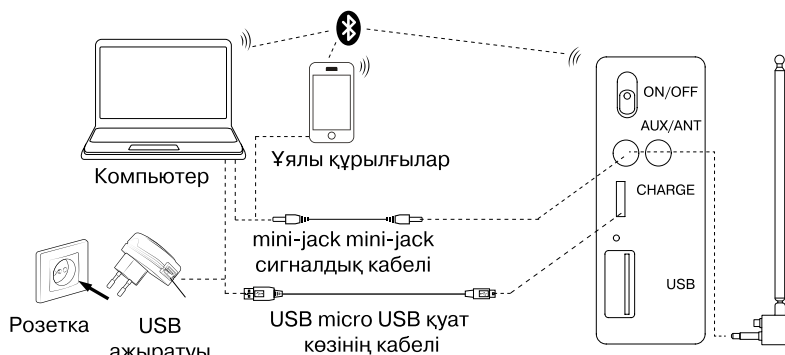

* Құрылғының кейбір түрлеріне Bluetooth арқылы қосылу үшін «0000» құпия сөз енгізу керек болуы мүмкін.

** Егер бұйым сигнал көздері тізімінде алдақашан тіркеліп қойылса, іздеу режимін қайтадан белсендіру қажет емес. Тек бұйымның атауын «HA-930» және сигнал көзінде «қосу» командасын таңдасаңыз жетеді.

Радио режимі

Ескерту! Радио қабылдау сапасын жақсарту үшін антеннаны (жинақта) AUX/ANT ⑧ кірісіне қосыңыз.

- Дисплей станциясы жиілігі көрсетілгенше қайта-қайта режимінде М ③ — ұйқы айнымалы радио қосыңыз. Ұзақ батырмасын басыңыз ⑤ авто-іздеу режимін қосу үшін. Іздеуден кейін ол автоматты түрде табылмады бірінші станциясының қосылады аяқталды. Қалаған станцияны таңдау үшін ④ мен f (ұзақ уақыттай басу) басыңыз.

Ойнатқыштың режимі

Ескерту! Файл жүйесі қолдау USB флэш — FAT32.

- Динамик қосулы кезде USB Flash тиісті ұяға орнатқан кезде ойнату автоматты түрде басталады. Қосу/Үзіліс арасындағы ⑤ қосқыштар пайдаланыңыз. Түймешіктер ④ (алдыңғы трек) (ұзақ уақыттай басу) және ⑥ (келесі трек) (ұзақ уақыттай басу) тректер бақыланатын болады.