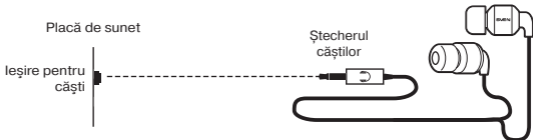

SETUL COMPLET

- Căști stereo – 1 buc.
- Talon de garanție – 1 buc.

MĂSURI DE SIGURANȚĂ

- Nu folosiți căștile stereo în timpul conducerii unui autoturism.
- Nu folosiți căștile stereo la un volum mare al sunetului pentru o perioadă îndelungată (mai mult de un sfert de oră) – acest lucru cauzează înrăutățirea auzului.

PARTICULARITĂȚI

- Căști de tip canal
- Conector 3,5 mm (3 pin) pentru conectarea la PC și dispozitive mobile
- Design original
- Sistemul advanced audio
- Două seturi de pernuțe interschimbabile
- Gift wrap

CONECTAREA ȘI UTILIZAREA

- Conectați ștecherul căștilor la intrarea audio a sursei de semnal (PC, notebook, player, etc.), așa cum este indicat în imag. 1.

- Ajustați nivelul de volum pentru căști utilizarea de control de volum pe unitatea de sursă.