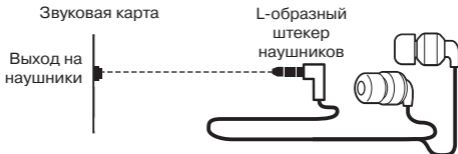

## **ПОДКЛЮЧЕНИЕ И ЭКСПЛУАТАЦИЯ**

- Подключите штекер наушников к разъему аудиовыхода источника сигнала (ПК, ноутбук, плеер и т. п.), как показано на схеме (рис. 1).

- Уровень громкости наушников настройте с помощью регулятора громкости на кабеле (если имеется) или регулятора громкости источника сигнала.

Рис. 1. Схема подключения