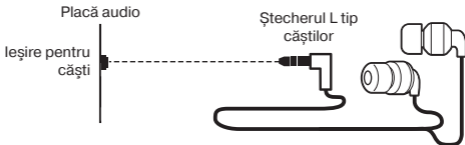

SETUL COMPLET

- Căști stereo – 1 buc.
- Talon de garanție – 1 buc.

MĂSURI DE SIGURANȚĂ

- Nu folosiți căștile stereo în timpul conducerii unui autoturism.
- Nu folosiți căștile stereo la un volum mare al sunetului pentru o perioadă îndelungată (mai mult de un sfert de oră) – acest lucru cauzează înrăutățirea auzului.

PARTICULARITĂȚI

- Căști de tip canal
- Conector 3,5 mm (3 pin) pentru conectarea la PC și dispozitive mobile
- Calitate ridicată a sunetului de mediu și frecvențele joase
- Conector placat cu aur, L-tip
- Husă pentru transportare
- 3 perechi de interschimbabile pernuțe
- Titularul de cablu

CONECTAREA ȘI UTILIZAREA

- Conectați ștecherul căștilor la intrarea audio a sursei de semnal (PC, notebook, player, etc.), așa cum este indicat în imag. 1.
- Ajustați nivelul de volum pentru căști utilizarea de control de volum pe unitatea de sursă.