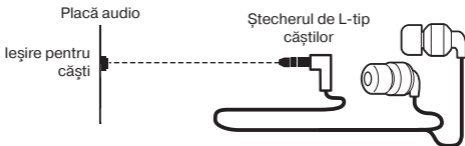

SETUL COMPLET

- Căști stereo – 1 buc.
- Talon de garanție – 1 buc.

MĂSURI DE SIGURANȚĂ

- Nu folosiți căștile stereo în timpul conducerii unui autoturism.
- Nu folosiți căștile stereo la un volum mare al sunetului pentru o perioadă îndelungată (mai mult de un sfert de oră) – acest lucru cauzează înrăutățirea auzului.

PARTICULARITĂȚI

- Căști de tip canal
- Conector 3,5 mm (3 pin) pentru conectarea la PC și dispozitive mobile
- Calitate ridicată a sunetului
- Bas clar și puternic
- Conector placat cu aur, L-tip
- Cablu de cupru fără oxigen
- 2 perechi de interschimbabile pernuțe

CONECTAREA ȘI UTILIZAREA

- Conectați ștecherul căștilor la intrarea audio a sursei de semnal (PC, notebook, player, etc.), așa cum este indicat în imag. 1.
- Ajustați nivelul de volum pentru căști utilizarea de control de volum pe unitatea de sursă.