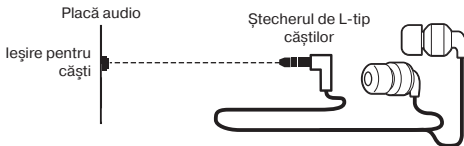

Acest Manual și informația pe care o conține sunt protejate prin dreptul de autor. Toate drepturile sunt rezervate.

RECOMANDĂRI

Căști stereo Sven SEB 14 WD sunt concepute pentru funcționare cu plăcile audio PC și alte sisteme compatibile. Ele pot fi folosite și pentru telefonía prin internet, la desfășurarea conferințelor video, la aplicații multimedia, jocuri online multi-player, pentru recunoașterea vocii și studierea limbilor străine.

SETUL COMPLET

- Căști stereo – 1 buc.
- Talon de garanție – 1 buc.

MĂSURI DE SIGURANȚĂ

- Nu folosiți căștile stereo în timpul conducerii unui autoturism.
- Nu folosiți căștile stereo la un volum mare al sunetului pentru o perioadă îndelungată (mai mult de un sfert de oră) – acest lucru cauzează înrăutățirea auzului.

PARTICULARITĂȚI

- Căști de tip canal
- Carcasa din lemn
- Conector placat cu aur L-tip 3,5 mm (3 pin) pentru conectarea la PC și dispozitive mobile
- Calitate ridicată a sunetului
- Superbas
- 2 perechi de interschimbabile pernuțe
- Husă pentru transportare

CONECTAREA ȘI UTILIZAREA

- Conectați ștecherul căștilor la intrarea audio a sursei de semnal (PC, notebook, player, etc.), așa cum este indicat în imag. 1.
- Ajustați nivelul de volum pentru căști utilizarea de control de volum pe unitatea de sursă.