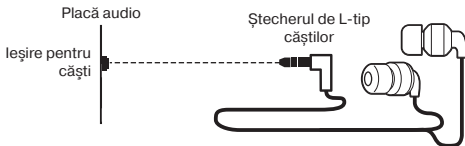

Acest Manual și informația pe care o conține sunt protejate prin dreptul de autor. Toate drepturile sunt rezervate.

RECOMANDĂRI

Căști stereo Sven SEB 12 WD sunt concepute pentru funcționare cu plăcile audio PC și alte sisteme compatibile. Ele pot fi folosite și pentru telefonía prin internet, la desfășurarea conferințelor video, la aplicații multimedia, jocuri online multi-player, pentru recunoașterea vocii și studierea limbilor străine.

SETUL COMPLET

- Căști stereo – 1 buc.
- Talon de garanție – 1 buc.

MĂSURI DE SIGURANȚĂ

- Nu folosiți căștile stereo în timpul conducerii unui autoturism.
- Nu folosiți căștile stereo la un volum mare al sunetului pentru o perioadă îndelungată (mai mult de un sfert de oră) – acest lucru cauzează înrăutățirea auzului.

PARTICULARITĂȚI

- Căști de tip canal
- Carcasa din lemn
- Conector placat cu aur L-tip 3,5 mm (3 pin) pentru conectarea la PC și dispozitive mobile
- Calitate ridicată a sunetului
- Superbas
- 2 perechi de interschimbabile pernuțe

CONECTAREA ȘI UTILIZAREA

- Conectați ștecherul căștilor la intrarea audio a sursei de semnal (PC, notebook, player, etc.), așa cum este indicat în imag. 1.
- Ajustați nivelul de volum pentru căști utilizarea de control de volum pe unitatea de sursă.