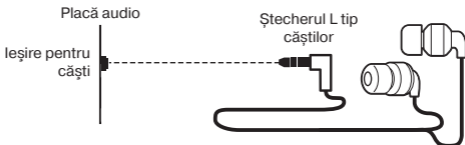

SETUL COMPLET

- Căști stereo – 1 buc.
- Talon de garanție – 1 buc.

MĂSURI DE SIGURANȚĂ

- Nu folosiți căștile stereo în timpul conducerii unui autoturism.
- Nu folosiți căștile stereo la un volum mare al sunetului pentru o perioadă îndelungată (mai mult de un sfert de oră) – acest lucru cauzează înrăutățirea auzului.

PARTICULARITĂȚI

- Căști de tip canal
- Conector 3,5 mm (3 pin) pentru conectarea la PC și dispozitive mobile
- Cablu de conectare într-o direcție
- Emițători de mare
- Conector placat, L-tip
- Pernuțe confortabile
- Carcasa metalică robustă
- 3 perechi de interschimbabile pernuțe

CONECTAREA ȘI UTILIZAREA

- Conectați ștecherul căștilor la intrarea audio a sursei de semnal (PC, notebook, player, etc.), așa cum este indicat în imag. 1.
- Ajustați nivelul de volum pentru căști utilizarea de control de volum pe unitatea de sursă.