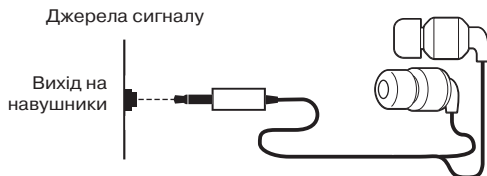

Мал. 1. Схема підключення

ТЕХНІЧНІ ХАРАКТЕРИСТИКИ

Характеристики та од. виміру	Значення
Чутливість, дБ	наушники: 98
Частотний діапазон, Гц	наушники: 20 – 20 000
Опір, Ом	32
Мембрана, мм	Ø 10
Тип роз'єму	міні-джек стерео Ø 3,5 мм (3 pin)
Довжина кабелю, м	1,2
Вага, г	10

Примітки:

- Наведені в таблиці технічні характеристики є довідковими і не можуть бути підставою для претензій.
- У зв'язку з тим, що продукція ТМ SVEN постійно удосконалюється, технічні характеристики можуть бути змінені без повідомлення.

Технічна підтримка на сайті www.sven.fi.