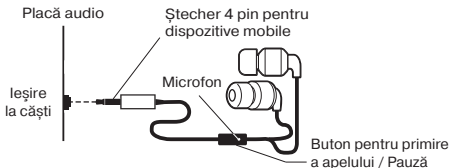

## **MĂSURI DE SIGURANȚĂ**

- Nu folosiți căștile stereo în timpul conducerii unui autoturism.
- Nu folosiți căștile stereo la un volum mare al sunetului pentru o perioadă îndelungată (mai mult de un sfert de oră) – acest lucru cauzează înrăutățirea auzului.

## **PARTICULARITĂȚI**

- Conector 3,5 mm (4 pin) pentru conectarea la PC și dispozitive mobile
- Buton pentru primire a apelului / Pauză
- Cablu plat care împiedică încălcirea
- Două seturi auxiliare de apărătoare de urechi de schimb

**CONECTAREA ȘI UTILIZAREA**

- Conectați ștecherul 4 pin al căștilor la mufa intrării audio a sursei de semnal (telefon, smart phone, player, etc.), așa cum este indicat în imag. 1.
- Setați volumul necesar al căștilor cu ajutorul regulatorului volumului de pe sursa de semnal.