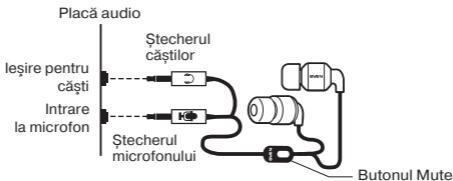

## **PARTICULARITĂȚI**

- Căști stereo de tip canal
- Conector 3,5 mm (4 pin) pentru dispozitive mobile
- Compatibil cu iPhone, iPod touch, iPad
- Acceptă controale jucator (în funcție de model)
- Suporta hands-free
- Sistemul advanced audio
- Funcție de deconectare a microfonului

## **CONECTAREA ȘI UTILIZAREA**

- Conectați ștecherul 4 pin al căștilor la mufa intrării audio a sursei de semnal (telefon, smart phone, player, etc.), așa cum este indicat în imag. 1.

- Setaji volumul necesar al căștilor cu ajutorul regulatorului volumului de pe sursa de semnal.