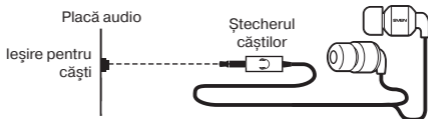

SETUL COMPLET

- Căști stereo – 1 buc.
- Talon de garanție – 1 buc.

MĂSURI DE SIGURANȚĂ

- Nu folosiți căștile stereo în timpul conducerii unui autoturism.
- Nu folosiți căștile stereo la un volum mare al sunetului pentru o perioadă îndelungată (mai mult de 15 min) – acest lucru cauzează înrăutățirea auzului.

PARTICULARITĂȚI

- Căști de tip canal
- Conector 3,5 mm (3 pin) pentru conectarea la PC și dispozitive mobile
- Cablu panglica, care împiedică încurcarea
- Bi-culoare cablu
- Sistemul audio avansate
- Două seturi de tamponare pentru urechi interschimbabile

CONECTAREA ȘI UTILIZAREA

- Conectați ștecherul căștilor la intrarea audio a sursei de semnal (PC, notebook, player, etc.), așa cum este indicat în imag. 1.
- Ajustați nivelul de volum pentru căști utilizarea de control de volum pe unitatea de sursă.