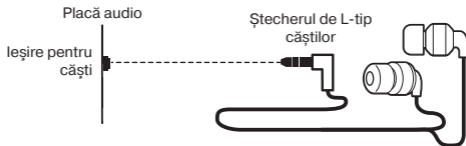

### **PARTICULARITĂȚI**

- Căști stereo în ureche
- Conector de L-tip 3,5 mm (3 pin) pentru PC și dispozitive mobile
- Modern design
- Sistemul advanced audio
- Bas profund și puternic

### **CONECTAREA ȘI UTILIZAREA**

- Conectați ștecherul căștilor la intrarea audio a sursei de semnal (PC, notebook, player, etc.), așa cum este indicat în imag. 1.
- Ajustați nivelul de volum pentru căști utilizarea de control de volum pe unitatea de sursă.