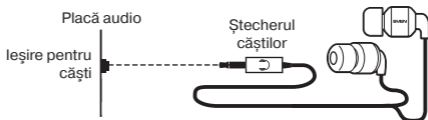

SETUL COMPLET

- Căști stereo – 1 buc.
- Talon de garanție – 1 buc.

MĂSURI DE SIGURANȚĂ

- Nu folosiți căștile stereo în timpul conducerii unui autoturism.
- Nu folosiți căștile stereo la un volum mare al sunetului pentru o perioadă îndelungată (mai mult de un sfert de oră) – acest lucru cauzează înrăutățirea auzului.

PARTICULARITĂȚI

- Căști stereo în ureche
- Conector 3,5 mm (3 pin) pentru conectarea la PC și dispozitive mobile
- Modern design
- Sistemul advanced audio
- Bas profund și puternic
- Cablu cu rezistență sporită

CONECTAREA ȘI UTILIZAREA

- Conectați ștecherul căștilor la intrarea audio a sursei de semnal (PC, notebook, player, etc.), așa cum este indicat în imag. 1.
- Ajustați nivelul de volum pentru căști utilizarea de control de volum pe unitatea de sursă.