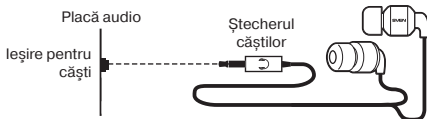

SETUL COMPLET

- Căști stereo – 1 buc.
- Talon de garanție – 1 buc.

MĂSURI DE SIGURANȚĂ

- Nu folosiți căștile stereo în timpul conducerii unui autoturism.
- Nu folosiți căștile stereo la un volum mare al sunetului pentru o perioadă îndelungată (mai mult de un sfert de oră) – acest lucru cauzează înrăutățirea auzului.

PARTICULARITĂȚI

- Căști stereo în ureche
- Conector 3,5 mm (3 pin) pentru conectarea la PC și dispozitive mobile
- Modern design
- Sistemul advanced audio
- Detașabil silicon tampoane

CONECTAREA ȘI UTILIZAREA

- Conectați ștecherul căștilor la intrarea audio a sursei de semnal (PC, notebook, player, etc.), așa cum este indicat în imag. 1.
- Ajustați nivelul de volum pentru căști utilizarea de control de volum pe unitatea de sursă.