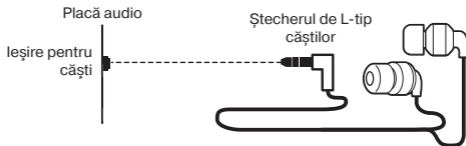

SETUL COMPLET

- Căști stereo – 1 buc.
- Talon de garanție – 1 buc.

MĂSURI DE SIGURANȚĂ

- Nu folosiți căștile stereo în timpul conducerii unui autoturism.
- Nu folosiți căștile stereo la un volum mare al sunetului pentru o perioadă îndelungată (mai mult de un sfert de oră) – acest lucru cauzează înrăutățirea auzului.

PARTICULARITĂȚI

- Căști stereo în ureche
- Conector de L-tip 3,5 mm (3 pin) pentru PC și dispozitive mobile
- Modern design
- Sistemul advanced audio
- Cablu panglica, care împiedică încurcarea

CONECTAREA ȘI UTILIZAREA

- Conectați ștecherul căștilor la intrarea audio a sursei de semnal (PC, notebook, player, etc.), așa cum este indicat în imag. 1.
- Ajustați nivelul de volum pentru căști utilizarea de control de volum pe unitatea de sursă.