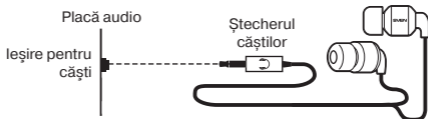

SETUL COMPLET

- Căști stereo – 1 buc.
- Talon de garanție – 1 buc.

MĂSURI DE SIGURANȚĂ

- Nu folosiți căștile stereo în timpul conducerii unui autoturism.
- Nu folosiți căștile stereo la un volum mare al sunetului pentru o perioadă îndelungată (mai mult de un sfert de oră) – acest lucru cauzează înrăutățirea auzului.

PARTICULARITĂȚI

- Căști stereo în ureche
- Conector 3,5 mm (3 pin) pentru conectarea la PC și dispozitive mobile
- Modern design
- Sistemul advanced audio
- Pavilioane demontabile silicon

CONECTAREA ȘI UTILIZAREA

- Conectați ștecherul căștilor la intrarea audio a sursei de semnal (PC, notebook, player, etc.), așa cum este indicat în imag. 1.
- Ajustați nivelul de volum pentru căști utilizarea de control de volum pe unitatea de sursă.