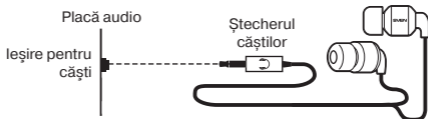

SETUL COMPLET

- Căști stereo – 1 buc.
- Talon de garanție – 1 buc.

MĂSURI DE SIGURANȚĂ

- Nu folosiți căștile stereo în timpul conducerii unui autoturism.
- Nu folosiți căștile stereo la un volum mare al sunetului pentru o perioadă îndelungată (mai mult de un sfert de oră) – acest lucru cauzează înrăutățirea auzului.

PARTICULARITĂȚI

- Căști stereo în ureche
- Conector 3,5 mm (3 pin) pentru conectarea la PC și dispozitive mobile
- Modern design
- Sistemul advanced audio

CONECTAREA ȘI UTILIZAREA

- Conectați ștecherul căștilor la intrarea audio a sursei de semnal (PC, notebook, player, etc.), așa cum este indicat în imag. 1.
- Ajustați nivelul de volum pentru căști utilizarea de control de volum pe unitatea de sursă.