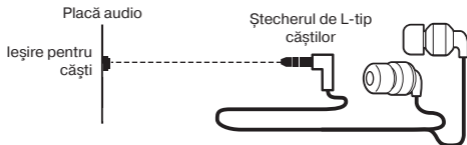

SETUL COMPLET

- Căști stereo – 1 buc.
- Manualul utilizatorului – 1 buc.
- Talon de garanție – 1 buc.

MĂSURI DE SIGURANȚĂ

- Nu folosiți căștile stereo în timpul conducerii unui autoturism.
- Nu folosiți căștile stereo la un volum mare al sunetului pentru o perioadă îndelungată (mai mult de un sfert de oră) – acest lucru cauzează înrăutățirea auzului.

PARTICULARITĂȚI

- Căști stereo de tip canal
- Cablu cu L-tip conector Ø 3,5 mm (3 pin) pentru conectarea la PC și dispozitive mobile
- Calitate ridicată a sunetului
- Cablu accidentat fabric împletit furtun, care previne încurcarea

CONECTAREA ȘI UTILIZAREA

- Conectați ștecherul căștilor la intrarea audio a sursei de semnal (PC, notebook, player, etc.), așa cum este indicat în imag. 1.
- Ajustați nivelul de volum pentru căști utilizarea de control de volum pe unitatea de sursă.