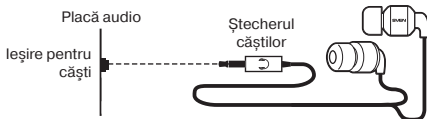

SETUL COMPLET

- Căști stereo – 1 buc.
- Talon de garanție – 1 buc.

MĂSURI DE SIGURANȚĂ

- Nu folosiți căștile stereo în timpul conducerii unui autoturism.
- Nu folosiți căștile stereo la un volum mare al sunetului pentru o perioadă îndelungată (mai mult de un sfert de oră) – acest lucru cauzează înrăutățirea auzului.

PARTICULARITĂȚI

- Căști stereo în ureche
- Conector 3,5 mm (3 pin) pentru conectarea la PC și dispozitive mobile
- Modern design
- Sistemul advanced audio

CONECTAREA ȘI UTILIZAREA

- Conectați ștecherul căștilor la intrarea audio a sursei de semnal (PC, notebook, player, etc.), așa cum este indicat în imag. 1.
- Ajustați nivelul de volum pentru căști utilizarea de control de volum pe unitatea de sursă.