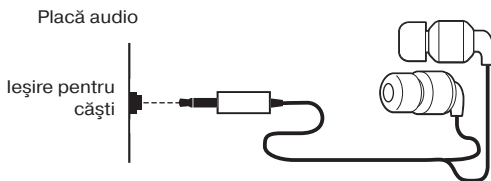

Imag. 1. Schema conectării

SPECIFICAȚII

Parametri, unități de măsurare	Valoare
Sensibilitate, dB	103 ± 5%
Diapazonul frecvențelor, Hz	20 – 20 000
Rezistența în ohmi	32
Membrană, mm	Ø 10
Tip de conector	mini-jack stereo Ø 3,5 mm (3 pin)
Lungimea cablului, m	1,2
Greutate, g	11,5

Note:

- Caracteristicile tehnice enumerate în tabelă sunt certificate și nu pot fi cauza plângerilor.
- Producerea mărcii comerciale SVEN se perfecționează încontinuu. Din această cauză caracteristicile tehnice și specificații complete pot fi schimbate fără anunțare prealabilă.

Suport tehnic pe www.sven.fi.